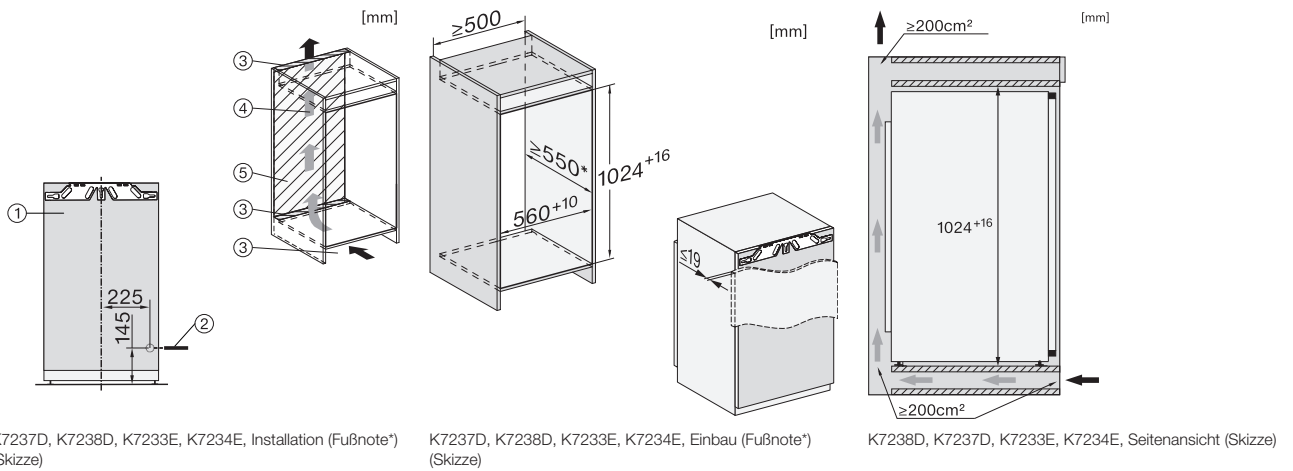

EAN: 4002516747093 / Materialnummer: 12443670 / Alte Materialnummer: 36723700EU1

Gerätekategorie	
Kühlschrank	•
Bauform	
Einbaugerät	•
Einbaugerät integriert	•
Türanschlag	rechts
Türanschlag wechselbar	•
Design	
Beleuchtung Kühlzone	LED
Bedienkomfort	
Vernetzung mit Miele@home	•
Frischesystem	DailyFresh
ComfortClean	•
SoftClose	•
Steuerung	
Bedienkonzept	SensorTouch
Kühlteil abschaltbar	Nein
Unabhängige Temperaturregelung der Kühl- und Gefrierzone	Nein
SuperKühlen	•
Anzahl Temperaturzonen	1
Sabbatmodus	•
Party-Modus	•
Holiday-Modus	•
Kühlgerät/-zone	
Anzahl der Abstellflächen	5
davon teilbar (FlexiBoard)	1
Anzahl Frischeschubladen	1
Anzahl Innentürabsteller für Konserven	3
Innentürabsteller für Flaschen	1
Innentürabsteller	4
Effizienz und Nachhaltigkeit	
Energieeffizienzklasse (A – G)	D
Energieverbrauch pro Jahr in kWh	77,38
Energieverbrauch in 24 h in kWh	0,21
Sicherheit	
Verriegelungsfunktion	•
Akustischer Türalarm	•
Optischer Türalarm	•
Technische Daten	
Nischenbreite in mm min.	560
Nischenbreite in mm max.	570
Nischenhöhe in mm min.	1024
Nischenhöhe in mm max.	1040
Niscentiefe in mm	550
Gerätebreite in mm	559
Gerätehöhe in mm	1022
Gerätetiefe in mm	546
Gewicht in kg	37,2
Befestigungstechnik	Festtür
Max. Türfrontgewicht Kühlteil in kg	16

K 7237 D
Einbau-Kühlschrank
mit DailyFresh und moderner LED-Beleuchtung für mehr Komfort.

K7237D, K7238D, K7233E, K7234E, Installation (Fußnote*) (Skizze)

*1. Ansicht von Vorne, 2. Netzanschlussleitung, L = 2100 mm, 3. Lüftungsausschnitt min. 200 cm², 4. Belüftung, 5. Kein Anschluss in diesem Bereich