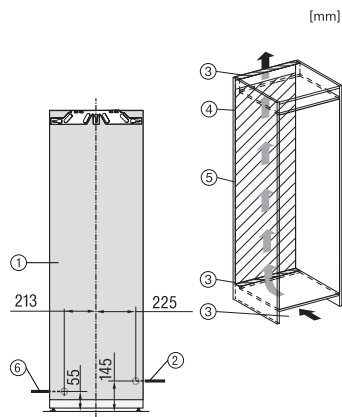

EAN: 4002516747031 / Materialnummer: 12443650 / Alte Materialnummer: 37779401EU1

Gerätekategorie	
Gefrierschrank	•
Bauform	
Einbaugerät	•
Einbaugerät integriert	•
Türanschlag	links
Side-by-Side fähig	•
Design	
Beleuchtung Gefrierzone	LED
Beleuchtung IceMaker	•
Bedienkomfort	
Vernetzung mit Miele@home	•
NoFrost	•
VarioRoom	•
SoftClose	•
Eiswürfelbereiter mit Frischwasseranschluss (Icemaker)	•
Türöffnungshilfe	ActiveDoor
Steuerung	
Bedienkonzept	FreshTouch
Unabhängige Temperaturregelung der Kühl- und Gefrierzone	Nein
SuperFrost	•
Anzahl Temperaturzonen	1
Sabbatmodus	•
Party-Modus	•
Gefriergerät/-zone	
Anzahl Gefrierschubladen	8
davon auf Auszügen	6
davon Ice-&PizzaBox	2
Effizienz und Nachhaltigkeit	
Energieeffizienzklasse (A – G)	D
Energieverbrauch pro Jahr in kWh	189,80
Energieverbrauch in 24 h in kWh	0,52
Sicherheit	
Verriegelungsfunktion	•
Akustischer Türalarm	•
Akustischer Temperaturalarm Gefrierteil	•
Optischer Türalarm	•
Optischer Temperaturalarm	•
Netzausfallanzeige Gefrierteil	•
Technische Daten	
Nischenbreite in mm min.	560
Nischenbreite in mm max.	570
Nischenhöhe in mm min.	1777
Nischenhöhe in mm max.	1793
Niscentiefe in mm	550
Gerätebreite in mm	559
Gerätehöhe in mm	1770
Gerätetiefe in mm	546
Gewicht in kg	75,2
Befestigungstechnik	Festtür

FNS 7794 D L

Einbau-Gefrierschrank

mit ActiveDoor, IceMaker, NoFrost und acht Gefrierschubladen für max. Komfort.

FNS7794D L, FNS7794D R, Installation (*Fußnote) (Skizze)

*1. Ansicht von Vorne, 2. Netzanschlussleitung, L = 2100 mm, 3. Lüftungsausschnitt min. 200 cm², 4. Kein Anschluss in diesem Bereich, 6. L = 2000 mm
 3. Belüftung, 5. Wasseranschluss

FNS7794D L, FNS7794D R, K7797C L, K7797C R, K7798C L, K7798C R, Einbau (*Fußnote) (Skizze)

*Der deklarierte Energieverbrauch wurde mit einer Nischentiefe von 560 mm ermittelt. Das Kältegerät ist bei einer Nischentiefe von 550 mm voll funktionsfähig, hat aber einen geringfügig höheren Energieverbrauch.