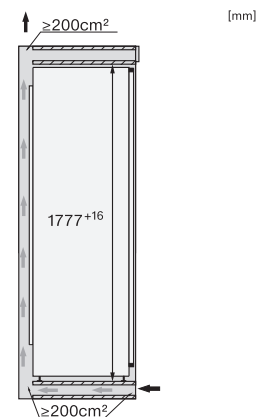

FNS 7794 D L

Einbau-Gefrierschrank

mit ActiveDoor, IceMaker, NoFrost und acht Gefrierschubladen für max. Komfort.

FNS7794D L, FNS7794D R, Installation (*Fußnote) (Skizze)

*1. Ansicht von Vorne, 2. Netzanschlussleitung, L = 2100 mm, 3. Lüftungsausschnitt min. 200 cm², 4. Kein Anschluss in diesem Bereich, 6. L = 2000 mm
 3. Belüftung, 5. Wasseranschluss

FNS7794D L, FNS7794D R, K7797C L, K7797C R, K7798C L, K7798C R, Einbau (*Fußnote) (Skizze)

*Der deklarierte Energieverbrauch wurde mit einer Nischentiefe von 560 mm ermittelt. Das Kältegerät ist bei einer Nischentiefe von 550 mm voll funktionsfähig, hat aber einen geringfügig höheren Energieverbrauch.