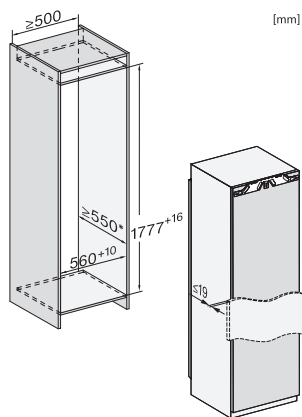

FNS 7794 D L

Einbau-Gefrierschrank

mit ActiveDoor, IceMaker, NoFrost und acht Gefrierschubladen für max. Komfort.

FNS7794D L, FNS7794D R, Installation (*Fußnote) (Skizze)

*1. Ansicht von Vorne, 2. Netzanschlussleitung, L = 2100 mm, 3. Lüftungsausschnitt min. 200 cm², 4. Kein Anschluss in diesem Bereich, 6. L = 2000 mm
 3. Belüftung, 5. Wasseranschluss

FNS7794D L, FNS7794D R, K7797C L, K7797C R, K7798C L, K7798C R, Einbau (*Fußnote) (Skizze)

*Der deklarierte Energieverbrauch wurde mit einer Nischentiefe von 560 mm ermittelt. Das Kältegerät ist bei einer Nischentiefe von 550 mm voll funktionsfähig, hat aber einen geringfügig höheren Energieverbrauch.