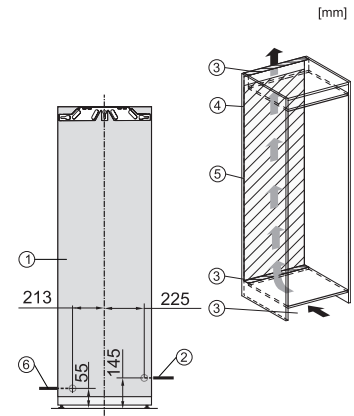

*Der deklarierte Energieverbrauch wurde mit einer Nischentiefe von 560 mm ermittelt. Das Kältegerät ist bei einer Nischentiefe von 550 mm voll funktionsfähig, hat aber einen geringfügig höheren Energieverbrauch.

K7733E, K7763E, K7732D, K7732E, K7734F, K7764E, K7743E, K7744E, K7773D, K7774D, Seitenansicht (Skizze)

FNS7774D, FNS7794E, Installation ("Fußnote") (Skizze)

*1. Ansicht von Vorne, 2. Netzanschlussleitung, L = 2100 mm, 3. Lüftungsausschnitt min. 200 cm², 4. Belüftung, 5. Kein Anschluss in diesem Bereich, 6. Wasseranschluss L = 2000 mm