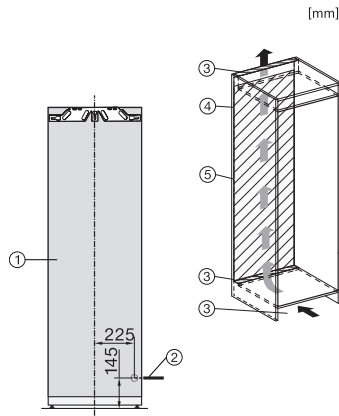

FNS 7710 E

Einbau-Gefrierschrank
mit NoFrost und acht Gefrierschubladen für hohen Komfort.

K7733E, K7763E, K7732D, K7732E, K7734F, K7764E, K7743E, K7744E, K7773D, K7774D, Installation (Fußnote*) (Skizze)

*1. Ansicht von Vorne, 2. Netzanschlussleitung, L = 2100 mm, 3. Lüftungsausschnitt min. 200 cm², 4. Belüftung, 5. Kein Anschluss in diesem Bereich