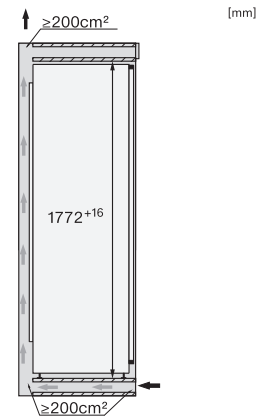

K7733E, K7763E, K7732D, K7732E, K7734F, K7764E, K7743E, K7744E, K7773D, K7774D, Seitenansicht (Skizze)