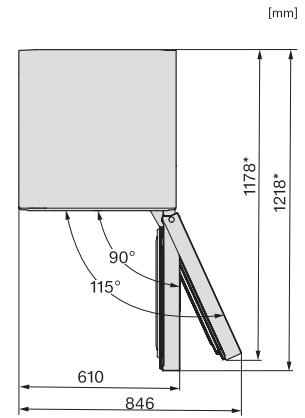

FN 4322 D-1  
Stand-Gefrierschrank  
mit NoFrost, SideOpen und XXL Box für hohen Komfort.

FN4322E, FN4322D, FN4322D ws-1, FN4822D, FN4824C, Installation (\*Fußnote) (Skizze)

\*1. Ansicht von Vorne, 2. Netzanschlussleitung, L = 2100 mm

K4323FD, K4323ED, K4323DD, FN4322E, FN4322D, FN4322D ws-1, Aufstellskizze (\*Fußnote) (Skizze)

\*Damit der deklarierte Energieverbrauch erzielt wird, sind die dem Gerät beigefügten Abstandshalter zu verwenden. Hierdurch vergrößert sich die Gerätetiefe um ca. 15 mm. Das Gerät ist ohne Verwendung der Abstandshalter voll funktionsfähig, hat aber einen geringfügig höheren Energieverbrauch.