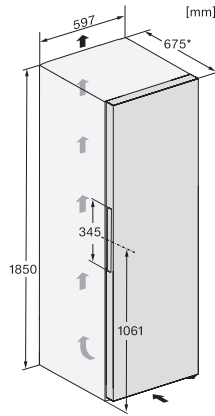

FN 4372 D-1

Stand-Gefrierschrank

mit NoFrost, SideOpen und XXL Box für hohen Komfort.

EAN: 4002516742357 / Materialnummer: 12431400 / Alte Materialnummer: 37437284EU1

Stromaufnahme in Milliampere (mA)	1300
Spannung in V	220-240
Absicherung in A	10
Phasenanzahl	1
Frequenz in Hz	50-60
Länge der elektrischen Zuleitung in m	2,1
Leuchtmittel tauschen	Kundendienst
<b>Mitgeliefertes Zubehör</b>	
Eiswürfelschale	•

FN 4372 D-1  
 Stand-Gefrierschrank  
 mit NoFrost, SideOpen und XXL Box für hohen Komfort.

FN4372E, FN4372D, FN4872D, FN4874C, FNS4382E, FNS4382E C, FNS4782E bb, FNS4882D, Installation (\*Fußnote) (Skizze)

\*1. Ansicht von Vorne, 2. Netzanschlussleitung, L = 2100 mm

K4373DD, K4373ED, FN4372E, FN4372D, FN4372D-1, Aufstellskizze (\*Fußnote) (Skizze)

\*Damit der deklarierte Energieverbrauch erzielt wird, sind die dem Gerät beigefügten Abstandshalter zu verwenden. Hierdurch vergrößert sich die Gerätetiefe um ca. 15 mm. Das Gerät ist ohne Verwendung der Abstandshalter voll funktionsfähig, hat aber einen geringfügig höheren Energieverbrauch.