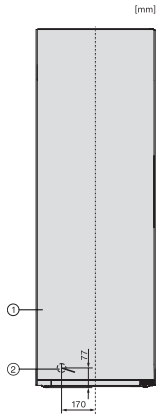

FN 4372 D-1

Stand-Gefrierschrank

mit NoFrost, SideOpen und XXL Box für hohen Komfort.

EAN: 4002516742357 / Materialnummer: 12431400 / Alte Materialnummer: 37437284EU1

Stromaufnahme in Milliampere (mA)	1300
Spannung in V	220-240
Absicherung in A	10
Phasenanzahl	1
Frequenz in Hz	50-60
Länge der elektrischen Zuleitung in m	2,1
Leuchtmittel tauschen	Kundendienst
<b>Mitgeliefertes Zubehör</b>	
Eiswürfelschale	•

FN 4372 D-1  
 Stand-Gefrierschrank  
 mit NoFrost, SideOpen und XXL Box für hohen Komfort.

FN4372E, FN4372D, FN4872D, FN4874C, FNS4382E, FNS4382E C, FNS4782E bb, FNS4882D, Installation (\*Fußnote) (Skizze)

\*1. Ansicht von Vorne, 2. Netzanschlussleitung, L = 2100 mm

K4373DD, K4373ED, FN4372E, FN4372D, FN4372D-1, Aufstellskizze (\*Fußnote) (Skizze)

\*Damit der deklarierte Energieverbrauch erzielt wird, sind die dem Gerät beigefügten Abstandshalter zu verwenden. Hierdurch vergrößert sich die Gerätetiefe um ca. 15 mm. Das Gerät ist ohne Verwendung der Abstandshalter voll funktionsfähig, hat aber einen geringfügig höheren Energieverbrauch.