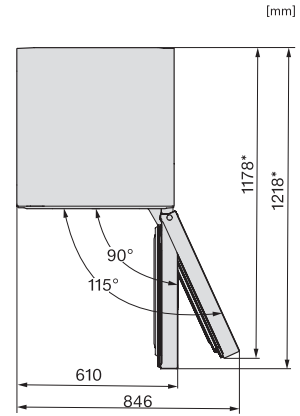

FN 4372 D-1

Stand-Gefrierschrank

mit NoFrost, SideOpen und XXL Box für hohen Komfort.

EAN: 4002516742357 / Materialnummer: 12431400 / Alte Materialnummer: 37437284EU1

Stromaufnahme in Milliampere (mA)	1300
Spannung in V	220-240
Absicherung in A	10
Phasenanzahl	1
Frequenz in Hz	50-60
Länge der elektrischen Zuleitung in m	2,1
Leuchtmittel tauschen	Kundendienst
<b>Mitgeliefertes Zubehör</b>	
Eiswürfelschale	•

FN 4372 D-1  
 Stand-Gefrierschrank  
 mit NoFrost, SideOpen und XXL Box für hohen Komfort.

FN4372E, FN4372D, FN4872D, FN4874C, FNS4382E, FNS4382E C, FNS4782E bb, FNS4882D, Installation (\*Fußnote) (Skizze)

\*1. Ansicht von Vorne, 2. Netzanschlussleitung, L = 2100 mm

K4373DD, K4373ED, FN4372E, FN4372D, FN4372D-1, Aufstellskizze (\*Fußnote) (Skizze)

\*Damit der deklarierte Energieverbrauch erzielt wird, sind die dem Gerät beigefügten Abstandshalter zu verwenden. Hierdurch vergrößert sich die Gerätetiefe um ca. 15 mm. Das Gerät ist ohne Verwendung der Abstandshalter voll funktionsfähig, hat aber einen geringfügig höheren Energieverbrauch.