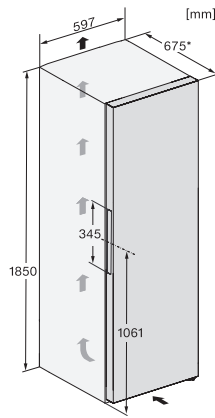

FN 4372 D-1

Stand-Gefrierschrank

mit NoFrost, SideOpen und XXL Box für hohen Komfort.

EAN: 4002516741893 / Materialnummer: 12431380 / Alte Materialnummer: 37437281EU1

Stromaufnahme in Milliampere (mA)	1300
Spannung in V	220-240
Absicherung in A	10
Phasenanzahl	1
Frequenz in Hz	50-60
Länge der elektrischen Zuleitung in m	2,1
Leuchtmittel tauschen	Kundendienst
Mitgeliefertes Zubehör	
Eiswürfelschale	•

FN 4372 D-1
 Stand-Gefrierschrank
 mit NoFrost, SideOpen und XXL Box für hohen Komfort.

FN4372E, FN4372D, FN4872D, FN4874C, FNS4382E, FNS4382E C, FNS4782E bb, FNS4882D, Installation (*Fußnote) (Skizze)

*1. Ansicht von Vorne, 2. Netzanschlussleitung, L = 2100 mm

K4373DD, K4373ED, FN4372E, FN4372D, FN4372D-1, Aufstellskizze (*Fußnote) (Skizze)

*Damit der deklarierte Energieverbrauch erzielt wird, sind die dem Gerät beigefügten Abstandshalter zu verwenden. Hierdurch vergrößert sich die Gerätetiefe um ca. 15 mm. Das Gerät ist ohne Verwendung der Abstandshalter voll funktionsfähig, hat aber einen geringfügig höheren Energieverbrauch.