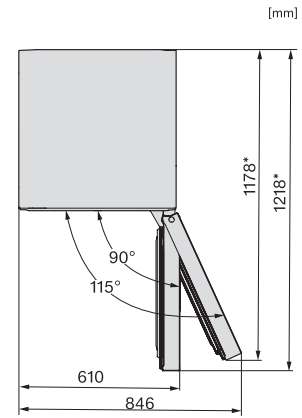

FN 4372 D-1

Stand-Gefrierschrank

mit NoFrost, SideOpen und XXL Box für hohen Komfort.

EAN: 4002516741893 / Materialnummer: 12431380 / Alte Materialnummer: 37437281EU1

Stromaufnahme in Milliampere (mA)	1300
Spannung in V	220-240
Absicherung in A	10
Phasenanzahl	1
Frequenz in Hz	50-60
Länge der elektrischen Zuleitung in m	2,1
Leuchtmittel tauschen	Kundendienst
Mitgeliefertes Zubehör	
Eiswürfelschale	•

FN 4372 D-1
 Stand-Gefrierschrank
 mit NoFrost, SideOpen und XXL Box für hohen Komfort.

FN4372E, FN4372D, FN4872D, FN4874C, FNS4382E, FNS4382E C, FNS4782E bb, FNS4882D, Installation (*Fußnote) (Skizze)

*1. Ansicht von Vorne, 2. Netzanschlussleitung, L = 2100 mm

K4373DD, K4373ED, FN4372E, FN4372D, FN4372D-1, Aufstellskizze (*Fußnote) (Skizze)

*Damit der deklarierte Energieverbrauch erzielt wird, sind die dem Gerät beigefügten Abstandshalter zu verwenden. Hierdurch vergrößert sich die Gerätetiefe um ca. 15 mm. Das Gerät ist ohne Verwendung der Abstandshalter voll funktionsfähig, hat aber einen geringfügig höheren Energieverbrauch.