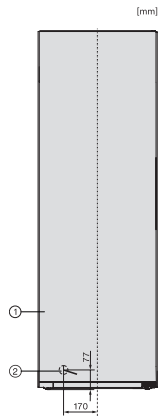

FN 4372 D-1

Stand-Gefrierschrank

mit NoFrost, SideOpen und XXL Box für hohen Komfort.

EAN: 4002516741893 / Materialnummer: 12431380 / Alte Materialnummer: 37437281EU1

Stromaufnahme in Milliampere (mA)	1300
Spannung in V	220-240
Absicherung in A	10
Phasenanzahl	1
Frequenz in Hz	50-60
Länge der elektrischen Zuleitung in m	2,1
Leuchtmittel tauschen	Kundendienst
Mitgeliefertes Zubehör	
Eiswürfelschale	•

FN 4372 D-1
 Stand-Gefrierschrank
 mit NoFrost, SideOpen und XXL Box für hohen Komfort.

FN4372E, FN4372D, FN4872D, FN4874C, FNS4382E, FNS4382E C, FNS4782E bb, FNS4882D, Installation (*Fußnote) (Skizze)

*1. Ansicht von Vorne, 2. Netzanschlussleitung, L = 2100 mm

K4373DD, K4373ED, FN4372E, FN4372D, FN4372D-1, Aufstellskizze (*Fußnote) (Skizze)

*Damit der deklarierte Energieverbrauch erzielt wird, sind die dem Gerät beigefügten Abstandshalter zu verwenden. Hierdurch vergrößert sich die Gerätetiefe um ca. 15 mm. Das Gerät ist ohne Verwendung der Abstandshalter voll funktionsfähig, hat aber einen geringfügig höheren Energieverbrauch.