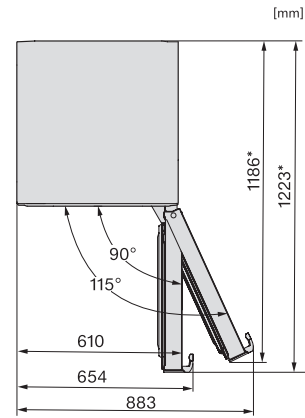

KS 4783 DD
Stand-Kühlschrank
mit DailyFresh und extra Komfort für die perfekte Side-by-Side Kombination.

KS4383ED N, KS4383DD N, Nordic, KS4783DD, KS4783ED, K4776ED, Installation (*Fußnote) (Skizze)

*1. Ansicht von Vorne, 2. Netzanschlussleitung, L = 2000 mm

K4776ED, KS4783DD, KS4783ED, FN4772E, Aufstellskizze (*Fußnote) (Skizze)

*Damit der deklarierte Energieverbrauch erzielt wird, sind die dem Gerät beigefügten Abstandshalter zu verwenden. Hierdurch vergrößert sich die Gerätetiefe um ca. 15 mm. Das Gerät ist ohne Verwendung der Abstandshalter voll funktionsfähig, hat aber einen geringfügig höheren Energieverbrauch.