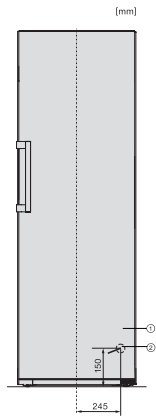

KS 4783 DD

Stand-Kühlschrank

mit DailyFresh und extra Komfort für die perfekte Side-by-Side Kombination.

EAN: 4002516742265 / Materialnummer: 12431190 / Alte Materialnummer: 36478344EU1

Kühlzone in l	399
4-Sterne-Gefrierzone in l	0
Gesamtnutzinhalt in l	399
Luftschallemissionsklasse (A-D)	B
Luftschallemissionen in dB(A) re1pW	35
Stromaufnahme in Milliampere (mA)	1200
Spannung in V	220-240
Absicherung in A	10
Phasenanzahl	1
Frequenz in Hz	50-60
Länge der elektrischen Zuleitung in m	2,0
Leuchtmittel tauschen	Kundendienst
Mitgeliefertes Zubehör	
Eierablage	•

KS 4783 DD
Stand-Kühlschrank
mit DailyFresh und extra Komfort für die perfekte Side-by-Side Kombination.

KS4383ED N, KS4383DD N, Nordic, KS4783DD, KS4783ED, K4776ED, Installation (*Fußnote) (Skizze)

*1. Ansicht von Vorne, 2. Netzanschlussleitung, L = 2000 mm

K4776ED, KS4783DD, KS4783ED, FN4772E, Aufstellskizze (*Fußnote) (Skizze)

*Damit der deklarierte Energieverbrauch erzielt wird, sind die dem Gerät beigefügten Abstandshalter zu verwenden. Hierdurch vergrößert sich die Gerätetiefe um ca. 15 mm. Das Gerät ist ohne Verwendung der Abstandshalter voll funktionsfähig, hat aber einen geringfügig höheren Energieverbrauch.