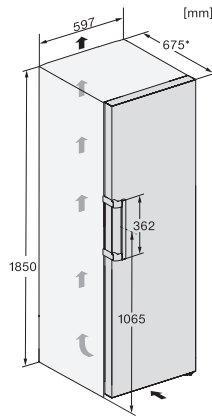

KS 4783 DD

Stand-Kühlschrank

mit DailyFresh und extra Komfort für die perfekte Side-by-Side Kombination.

EAN: 4002516742265 / Materialnummer: 12431190 / Alte Materialnummer: 36478344EU1

Kühlzone in l	399
4-Sterne-Gefrierzone in l	0
Gesamtnutzinhalt in l	399
Luftschallemissionsklasse (A-D)	B
Luftschallemissionen in dB(A) re1pW	35
Stromaufnahme in Milliampere (mA)	1200
Spannung in V	220-240
Absicherung in A	10
Phasenanzahl	1
Frequenz in Hz	50-60
Länge der elektrischen Zuleitung in m	2,0
Leuchtmittel tauschen	Kundendienst
Mitgeliefertes Zubehör	
Eierablage	•

KS 4783 DD
Stand-Kühlschrank
mit DailyFresh und extra Komfort für die perfekte Side-by-Side Kombination.

KS4383ED N, KS4383DD N, Nordic, KS4783DD, KS4783ED, K4776ED, Installation (*Fußnote) (Skizze)

*1. Ansicht von Vorne, 2. Netzanschlussleitung, L = 2000 mm

K4776ED, KS4783DD, KS4783ED, FN4772E, Aufstellskizze (*Fußnote) (Skizze)

*Damit der deklarierte Energieverbrauch erzielt wird, sind die dem Gerät beigefügten Abstandshalter zu verwenden. Hierdurch vergrößert sich die Gerätetiefe um ca. 15 mm. Das Gerät ist ohne Verwendung der Abstandshalter voll funktionsfähig, hat aber einen geringfügig höheren Energieverbrauch.