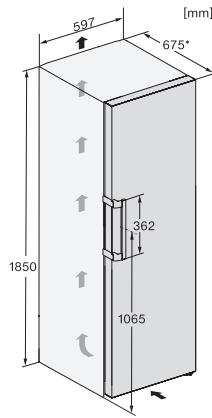

KS 4783 DD

Stand-Kühlschrank

mit DailyFresh und extra Komfort für die perfekte Side-by-Side Kombination.

EAN: 4002516742234 / Materialnummer: 12431110 / Alte Materialnummer: 36478340EU1

Kühlzone in l	399
Gesamtnutzinhalt in l	399
Luftschallemissionsklasse (A-D)	B
Luftschallemissionen in dB(A) re1pW	35
Stromaufnahme in Milliampere (mA)	1200
Spannung in V	220-240
Absicherung in A	10
Phasenanzahl	1
Frequenz in Hz	50-60
Länge der elektrischen Zuleitung in m	2,0
Leuchtmittel tauschen	Kundendienst
Mitgeliefertes Zubehör	
Eierablage	•

KS 4783 DD
Stand-Kühlschrank
mit DailyFresh und extra Komfort für die perfekte Side-by-Side Kombination.

KS4383ED N, KS4383DD N, Nordic, KS4783DD, KS4783ED, K4776ED, Installation (*Fußnote) (Skizze)

*1. Ansicht von Vorne, 2. Netzanschlussleitung, L = 2000 mm

K4776ED, KS4783DD, KS4783ED, FN4772E, Aufstellskizze (*Fußnote) (Skizze)

*Damit der deklarierte Energieverbrauch erzielt wird, sind die dem Gerät beigefügten Abstandshalter zu verwenden. Hierdurch vergrößert sich die Gerätetiefe um ca. 15 mm. Das Gerät ist ohne Verwendung der Abstandshalter voll funktionsfähig, hat aber einen geringfügig höheren Energieverbrauch.