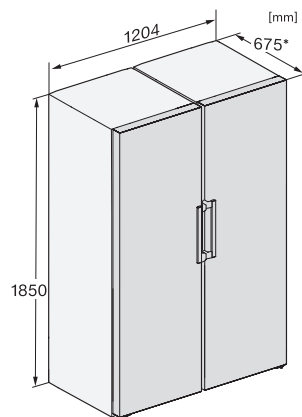

KS4783DD, KS4783ED, FNS4782E, FNS4782D, Aufstellskizze, Side-by-Side (*Fußnote) (Skizze)

*Damit der deklarierte Energieverbrauch erzielt wird, sind die dem Gerät beigefügten Abstandshalter zu verwenden. Hierdurch vergrößert sich die Gerätetiefe um ca. 15 mm. Das Gerät ist ohne Verwendung der Abstandshalter voll funktionsfähig, hat aber einen geringfügig höheren Energieverbrauch.