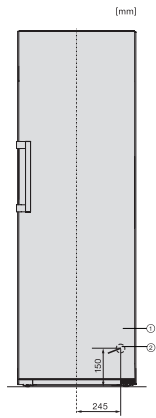

KS 4783 DD

Stand-Kühlschrank

mit DailyFresh und extra Komfort für die perfekte Side-by-Side Kombination.

EAN: 4002516742234 / Materialnummer: 12431110 / Alte Materialnummer: 36478340EU1

Kühlzone in l	399
Gesamtnutzinhalt in l	399
Luftschallemissionsklasse (A-D)	B
Luftschallemissionen in dB(A) re1pW	35
Stromaufnahme in Milliampere (mA)	1200
Spannung in V	220-240
Absicherung in A	10
Phasenanzahl	1
Frequenz in Hz	50-60
Länge der elektrischen Zuleitung in m	2,0
Leuchtmittel tauschen	Kundendienst
Mitgeliefertes Zubehör	
Eierablage	•

KS 4783 DD
Stand-Kühlschrank
mit DailyFresh und extra Komfort für die perfekte Side-by-Side Kombination.

KS4383ED N, KS4383DD N, Nordic, KS4783DD, KS4783ED, K4776ED, Installation (*Fußnote) (Skizze)

*1. Ansicht von Vorne, 2. Netzanschlussleitung, L = 2000 mm

K4776ED, KS4783DD, KS4783ED, FN4772E, Aufstellskizze (*Fußnote) (Skizze)

*Damit der deklarierte Energieverbrauch erzielt wird, sind die dem Gerät beigefügten Abstandshalter zu verwenden. Hierdurch vergrößert sich die Gerätetiefe um ca. 15 mm. Das Gerät ist ohne Verwendung der Abstandshalter voll funktionsfähig, hat aber einen geringfügig höheren Energieverbrauch.