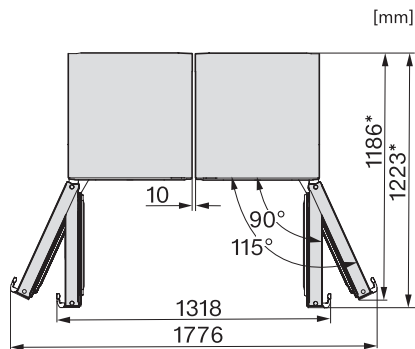

KS4783DD, KS4783ED, FNS4782E, FNS4782D, Draufsicht, Side-by-Side (*Fußnote) (Skizze)

*Damit der deklarierte Energieverbrauch erzielt wird, sind die dem Gerät beigefügten Abstandshalter zu verwenden. Hierdurch vergrößert sich die Gerätetiefe um ca. 15 mm. Das Gerät ist ohne Verwendung der Abstandshalter voll funktionsfähig, hat aber einen geringfügig höheren Energieverbrauch.