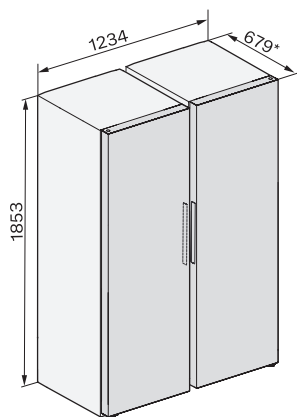

KS 4383 DD
Stand-Kühlschrank
mit Daily Fresh und DynaCool für eine komfortable Side-by-Side Kombination.

K4373DD, K4373ED, KS4383DD, KS4383ED, KS4383ED C, KS4783ED bb Blackboard, KS4887DD, Installation (*Fußnote) (Skizze)

*1. Ansicht von Vorne, 2. Netzanschlussleitung, L = 2000 mm

KFN4375DD, KFN4395DD, KFN4393FD, KFN4393DD, KFN4377DD, KS4383ED, K4373ED, FN4312E, FN4374E, Draufsicht (*Fußnote)

*Damit der deklarierte Energieverbrauch erzielt wird, sind die dem Gerät beifügten Abstandshalter zu verwenden. Hierdurch vergrößert sich die Gerätetiefe um ca. 15 mm. Das Gerät ist ohne Verwendung der Abstandshalter voll funktionsfähig, hat aber einen geringfügig höheren Energieverbrauch.

KS4383DD N, KS4383ED N, Nordic, Aufstellskizze (*Fußnote) (Skizze)

*Damit der deklarierte Energieverbrauch erzielt wird, sind die dem Gerät beifügten Abstandshalter zu verwenden. Hierdurch vergrößert sich die Gerätetiefe um ca. 15 mm. Das Gerät ist ohne Verwendung der Abstandshalter voll funktionsfähig, hat aber einen geringfügig höheren Energieverbrauch.