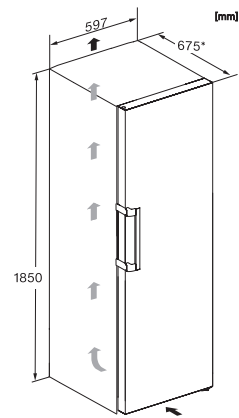

KS 4383 DD
Stand-Kühlschrank
mit Daily Fresh und DynaCool für eine komfortable Side-by-Side Kombination.

K4373DD, K4373ED, KS4383DD, KS4383ED, KS4383ED C, KS4783ED bb Blackboard, KS4887DD, Installation (*Fußnote) (Skizze)

*1. Ansicht von Vorne, 2. Netzanschlussleitung, L = 2000 mm

KFN4375DD, KFN4395DD, KFN4393FD, KFN4393DD, KFN4377DD, KS4383ED, K4373ED, FN4312E, FN4374E, Draufsicht (*Fußnote)

*Damit der deklarierte Energieverbrauch erzielt wird, sind die dem Gerät beifügten Abstandshalter zu verwenden. Hierdurch vergrößert sich die Gerätetiefe um ca. 15 mm. Das Gerät ist ohne Verwendung der Abstandshalter voll funktionsfähig, hat aber einen geringfügig höheren Energieverbrauch.

KS4383DD N, KS4383ED N, Nordic, Aufstellskizze (*Fußnote) (Skizze)

*Damit der deklarierte Energieverbrauch erzielt wird, sind die dem Gerät beifügten Abstandshalter zu verwenden. Hierdurch vergrößert sich die Gerätetiefe um ca. 15 mm. Das Gerät ist ohne Verwendung der Abstandshalter voll funktionsfähig, hat aber einen geringfügig höheren Energieverbrauch.