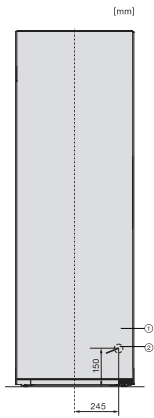

KS 4383 DD

Stand-Kühlschrank

mit Daily Fresh und DynaCool für eine komfortable Side-by-Side Kombination.

EAN: 4002516742166 / Materialnummer: 12431030 / Alte Materialnummer: 36438344EU1

Luftschallemissionsklasse (A-D)	C
Luftschallemissionen in dB(A) re1pW	36
Stromaufnahme in Milliampere (mA)	1200
Spannung in V	220-240
Absicherung in A	10
Phasenanzahl	1
Frequenz in Hz	50-60
Länge der elektrischen Zuleitung in m	2,0
Leuchtmittel tauschen	Kundendienst
Mitgeliefertes Zubehör	
Eierablage	•

KS 4383 DD
Stand-Kühlschrank
mit Daily Fresh und DynaCool für eine komfortable Side-by-Side Kombination.

K4373DD, K4373ED, KS4383DD, KS4383ED, KS4383ED C, KS4783ED bb Blackboard, KS4887DD, Installation (*Fußnote) (Skizze)

*1. Ansicht von Vorne, 2. Netzanschlussleitung, L = 2000 mm

KFN4375DD, KFN4395DD, KFN4393FD, KFN4393DD, KFN4377DD, KS4383ED, K4373ED, FN4312E, FN4374E, Draufsicht (*Fußnote)

*Damit der deklarierte Energieverbrauch erzielt wird, sind die dem Gerät beifügten Abstandshalter zu verwenden. Hierdurch vergrößert sich die Gerätetiefe um ca. 15 mm. Das Gerät ist ohne Verwendung der Abstandshalter voll funktionsfähig, hat aber einen geringfügig höheren Energieverbrauch.

KS4383DD N, KS4383ED N, Nordic, Aufstellskizze (*Fußnote) (Skizze)

*Damit der deklarierte Energieverbrauch erzielt wird, sind die dem Gerät beifügten Abstandshalter zu verwenden. Hierdurch vergrößert sich die Gerätetiefe um ca. 15 mm. Das Gerät ist ohne Verwendung der Abstandshalter voll funktionsfähig, hat aber einen geringfügig höheren Energieverbrauch.