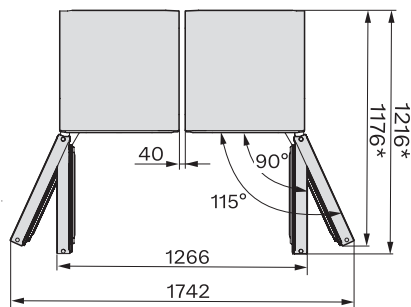

*1. Ansicht von Vorne, 2. Netzanschlussleitung, L = 2000 mm

KFN4375DD, KFN4395DD, KFN4393FD, KFN4393DD, KFN4377DD, KS4383ED, K4373ED, FN4312E, FN4374E, Draufsicht (*Fußnote)

*Damit der deklarierte Energieverbrauch erzielt wird, sind die dem Gerät beifügten Abstandshalter zu verwenden. Hierdurch vergrößert sich die Gerätetiefe um ca. 15 mm. Das Gerät ist ohne Verwendung der Abstandshalter voll funktionsfähig, hat aber einen geringfügig höheren Energieverbrauch.

KS4383DD N, KS4383ED N, Nordic, Aufstellskizze (*Fußnote) (Skizze)

*Damit der deklarierte Energieverbrauch erzielt wird, sind die dem Gerät beifügten Abstandshalter zu verwenden. Hierdurch vergrößert sich die Gerätetiefe um ca. 15 mm. Das Gerät ist ohne Verwendung der Abstandshalter voll funktionsfähig, hat aber einen geringfügig höheren Energieverbrauch.

KWTS4785F, KS4887DD, KWTS4785F, KS4383ED, KWTS4785F, KWNS4784DE, KWNS4784DE, KS4887DD, Aufstellskizze (*Fußnote)

*Damit der deklarierte Energieverbrauch erzielt wird, sind die dem Gerät beifügten Abstandshalter zu verwenden. Hierdurch vergrößert sich die Gerätetiefe um ca. 15 mm. Das Gerät ist ohne Verwendung der Abstandshalter voll funktionsfähig, hat aber einen geringfügig höheren Energieverbrauch.