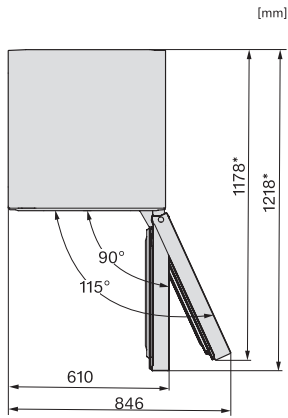

*1. Ansicht von Vorne, 2. Netzanschlussleitung, L = 2000 mm

KFN4375DD, KFN4395DD, KFN4393FD, KFN4393DD, KFN4377DD, KS4383ED, K4373ED, FN4312E, FN4374E, Draufsicht (*Fußnote)

*Damit der deklarierte Energieverbrauch erzielt wird, sind die dem Gerät beifügten Abstandshalter zu verwenden. Hierdurch vergrößert sich die Gerätetiefe um ca. 15 mm. Das Gerät ist ohne Verwendung der Abstandshalter voll funktionsfähig, hat aber einen geringfügig höheren Energieverbrauch.

KS4383DD N, KS4383ED N, Nordic, Aufstellskizze (*Fußnote) (Skizze)

*Damit der deklarierte Energieverbrauch erzielt wird, sind die dem Gerät beifügten Abstandshalter zu verwenden. Hierdurch vergrößert sich die Gerätetiefe um ca. 15 mm. Das Gerät ist ohne Verwendung der Abstandshalter voll funktionsfähig, hat aber einen geringfügig höheren Energieverbrauch.