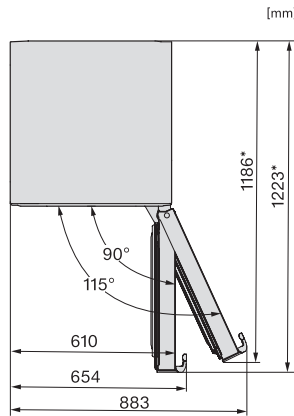

KFN 4799 CDE  
 Stand-Kühl-Gefrierkombination  
 mit DailyFresh, NoFrost und Mylce für frische Eiswürfel.

EAN: 4002516742128 / Materialnummer: 12430930 / Alte Materialnummer: 38479930EU1

Akustischer Türalarm	•
Akustischer Temperaturalarm Gefrierteil	•
Optischer Türalarm	•
Optischer Temperaturalarm	•
Netzausfallanzeige Gefrierteil	•
<b>Technische Daten</b>	
Gerätebreite in mm	597
Gerätehöhe in mm	2015
Gerätetiefe in mm	675
Gewicht in kg	83,3
Klimaklasse	SN-T
Kühlzone in l	268
4-Sterne-Gefrierzone in l	104
Gesamtnutzinhalt in l	371
Lagerzeit bei Störung in h	20
Gefriervermögen in kg/24h	10,00
Luftschallemissionsklasse (A-D)	B
Luftschallemissionen in dB(A) re1pW	35
Stromaufnahme in Milliampere (mA)	1400
Spannung in V	220-240
Absicherung in A	10
Phasenanzahl	1
Frequenz in Hz	50-60
Länge der elektrischen Zuleitung in m	2,0
Leuchtmittel tauschen	Kundendienst
<b>Mitgeliefertes Zubehör</b>	
Eierablage	•

\*Damit der deklarierte Energieverbrauch erzielt wird, sind die dem Gerät beigefügten Abstandshalter zu verwenden. Hierdurch vergrößert sich die Gerätetiefe um ca. 15 mm. Das Gerät ist ohne Verwendung der Abstandshalter voll funktionsfähig, hat aber einen geringfügig höheren Energieverbrauch.