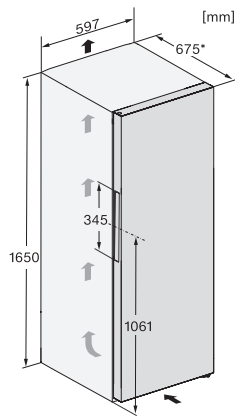

K 4343 DD
Stand-Kühlschrank
mit DailyFresh, DynaCool und ComfortClean in grifflosem Design.

EAN: 4002516742067 / Materialnummer: 12430790 / Alte Materialnummer: 36434344EU1

Luftschallemissionen in dB(A) re1pW	37
Stromaufnahme in Milliampere (mA)	1200
Spannung in V	220-240
Absicherung in A	10
Phasenanzahl	1
Frequenz in Hz	50-60
Länge der elektrischen Zuleitung in m	2,0
Leuchtmittel tauschen	Kundendienst
Mitgeliefertes Zubehör	
Eierablage	•

K4343DD, K4343FD, K4343ED, FN4342E, FN4342D,
 Aufstellskizze (*Fußnote) (Skizze)

*Damit der deklarierte Energieverbrauch erzielt wird, sind die dem Gerät beigefügten Abstandshalter zu verwenden. Hierdurch vergrößert sich die Gerätetiefe um ca. 15 mm. Das Gerät ist ohne Verwendung der Abstandshalter voll funktionsfähig, hat aber einen geringfügig höheren Energieverbrauch.