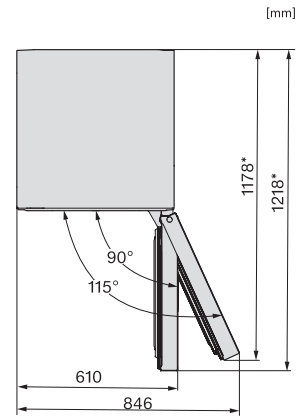

K 4343 DD
 Stand-Kühlschrank
 mit DailyFresh, DynaCool und ComfortClean in grifflosem Design.

K4343DD, K4343FD, K4343ED, Installation (*Fußnote)
 (Skizze)

*1. Ansicht von Vorne, 2.
 Netzanschlussleitung, L = 2000 mm

K4343DD, K4343FD, K4343ED, FN4342E, FN4342D,
 Aufstellskizze (*Fußnote) (Skizze)

*Damit der deklarierte Energieverbrauch erzielt wird, sind die dem Gerät beigefügten Abstandshalter zu verwenden. Hierdurch vergrößert sich die Gerätetiefe um ca. 15 mm. Das Gerät ist ohne Verwendung der Abstandshalter voll funktionsfähig, hat aber einen geringfügig höheren Energieverbrauch.