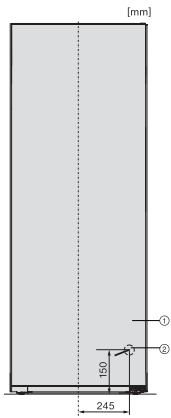

K 4343 DD
Stand-Kühlschrank
mit DailyFresh, DynaCool und ComfortClean in grifflosem Design.

K4343DD, K4343FD, K4343ED, Installation (*Fußnote)
(Skizze)

*1. Ansicht von Vorne, 2.
Netzanschlussleitung, L = 2000 mm