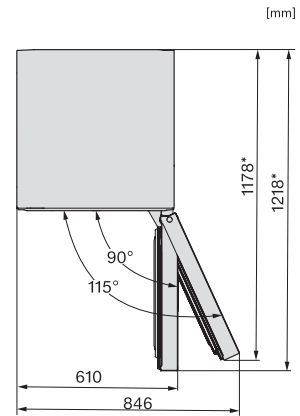

K 4323 DD
 Stand-Kühlschrank
 mit DailyFresh, DynaCool und ComfortClean in grifflosem Design.

K4323FD, K4323ED, K4323DD, Installation (*Fußnote)
 (Skizze)

*1. Ansicht von Vorne, 2.
 Netzanschlussleitung, L = 2000 mm

K4323FD, K4323ED, K4323DD, FN4322E, FN4322D,
 FN4322D ws-1, Aufstellskizze (*Fußnote) (Skizze)

*Damit der deklarierte Energieverbrauch erzielt wird, sind die dem Gerät beigefügten Abstandshalter zu verwenden. Hierdurch vergrößert sich die Gerätetiefe um ca. 15 mm. Das Gerät ist ohne Verwendung der Abstandshalter voll funktionsfähig, hat aber einen geringfügig höheren Energieverbrauch.