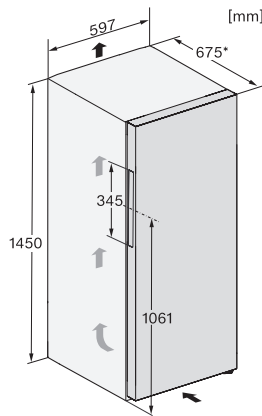

K 4323 DD
Stand-Kühlschrank
mit DailyFresh, DynaCool und ComfortClean in grifflosem Design.

EAN: 4002516742050 / Materialnummer: 12430780 / Alte Materialnummer: 36432344EU1

Luftschallemissionen in dB(A) re1pW	37
Stromaufnahme in Milliampere (mA)	1200
Spannung in V	220-240
Absicherung in A	10
Phasenanzahl	1
Frequenz in Hz	50-60
Länge der elektrischen Zuleitung in m	2,0
Leuchtmittel tauschen	Kundendienst
Mitgeliefertes Zubehör	
Eierablage	•

K4323FD, K4323ED, K4323DD, FN4322E, FN4322D,
 FN4322D ws-1, Aufstellskizze (*Fußnote) (Skizze)

*Damit der deklarierte Energieverbrauch erzielt wird, sind die dem Gerät beigefügten Abstandshalter zu verwenden. Hierdurch vergrößert sich die Gerätetiefe um ca. 15 mm. Das Gerät ist ohne Verwendung der Abstandshalter voll funktionsfähig, hat aber einen geringfügig höheren Energieverbrauch.