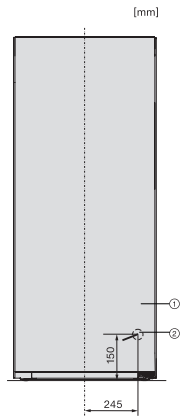

K 4323 DD
Stand-Kühlschrank
mit DailyFresh, DynaCool und ComfortClean in grifflosem Design.

K4323FD, K4323ED, K4323DD, Installation (*Fußnote)
(Skizze)

*1. Ansicht von Vorne, 2.
Netzanschlussleitung, L = 2000 mm