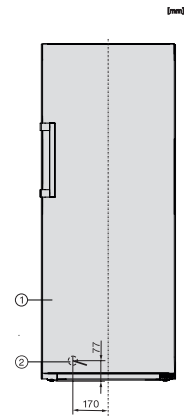

FN 4748 C

Stand-Gefrierschrank XL

mit NoFrost, großem Stauraum und einem Plus an Komfort.

EAN: 4002516741565 / Materialnummer: 12430280 / Alte Materialnummer: 37474834EU1

Stromaufnahme in Milliampere (mA)	1300
Spannung in V	220-240
Absicherung in A	10
Phasenanzahl	1
Frequenz in Hz	50-60
Länge der elektrischen Zuleitung in m	2,1
Leuchtmittel tauschen	Kundendienst
Mitgeliefertes Zubehör	
Eiswürfelschale	•

FN 4748 C
 Stand-Gefrierschrank XL
 mit NoFrost, großem Stauraum und einem Plus an Komfort.

FN4748C, FN4748D, Aufstellskizze (*Fußnote) (Skizze)

*Damit der deklarierte Energieverbrauch erzielt wird, sind die dem Gerät beigefügten Abstandshalter zu verwenden. Hierdurch vergrößert sich die Gerätetiefe um ca. 15 mm. Das Gerät ist ohne Verwendung der Abstandshalter voll funktionsfähig, hat aber einen geringfügig höheren Energieverbrauch.

FN4748C, FN4748D, FN4778D, Draufsicht (Skizze)

*Damit der deklarierte Energieverbrauch erzielt wird, sind die dem Gerät beigefügten Abstandshalter zu verwenden. Hierdurch vergrößert sich die Gerätetiefe um ca. 15 mm. Das Gerät ist ohne Verwendung der Abstandshalter voll funktionsfähig, hat aber einen geringfügig höheren Energieverbrauch.

FN4748C, FN4748D, Installation (*Fußnote) (Skizze)

*1. Ansicht von Vorne, 2. Netzanschlussleitung, L = 2100 mm