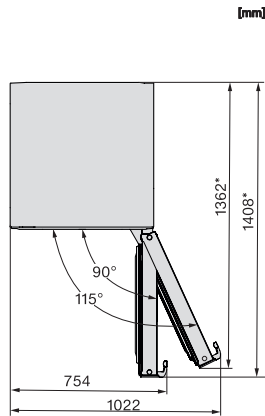

FN 4748 C

Stand-Gefrierschrank XL

mit NoFrost, großem Stauraum und einem Plus an Komfort.

EAN: 4002516741565 / Materialnummer: 12430280 / Alte Materialnummer: 37474834EU1

Stromaufnahme in Milliampere (mA)	1300
Spannung in V	220-240
Absicherung in A	10
Phasenanzahl	1
Frequenz in Hz	50-60
Länge der elektrischen Zuleitung in m	2,1
Leuchtmittel tauschen	Kundendienst
Mitgeliefertes Zubehör	
Eiswürfelschale	•

FN 4748 C
 Stand-Gefrierschrank XL
 mit NoFrost, großem Stauraum und einem Plus an Komfort.

FN4748C, FN4748D, Aufstellskizze (*Fußnote) (Skizze)

*Damit der deklarierte Energieverbrauch erzielt wird, sind die dem Gerät beigefügten Abstandshalter zu verwenden. Hierdurch vergrößert sich die Gerätetiefe um ca. 15 mm. Das Gerät ist ohne Verwendung der Abstandshalter voll funktionsfähig, hat aber einen geringfügig höheren Energieverbrauch.

FN4748C, FN4748D, FN4778D, Draufsicht (Skizze)

*Damit der deklarierte Energieverbrauch erzielt wird, sind die dem Gerät beigefügten Abstandshalter zu verwenden. Hierdurch vergrößert sich die Gerätetiefe um ca. 15 mm. Das Gerät ist ohne Verwendung der Abstandshalter voll funktionsfähig, hat aber einen geringfügig höheren Energieverbrauch.

FN4748C, FN4748D, Installation (*Fußnote) (Skizze)

*1. Ansicht von Vorne, 2. Netzanschlussleitung, L = 2100 mm