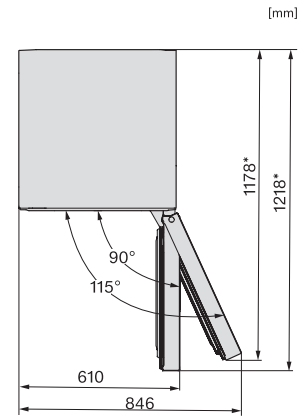

FN 4342 D
Stand-Gefrierschrank
mit NoFrost, SideOpen und XXL Box für hohen Komfort.

EAN: 4002516741534 / Materialnummer: 12430260 / Alte Materialnummer: 37434244EU1

Stromaufnahme in Milliampere (mA)	1300
Spannung in V	220-240
Absicherung in A	10
Phasenanzahl	1
Frequenz in Hz	50-60
Länge der elektrischen Zuleitung in m	2,1
Leuchtmittel tauschen	Kundendienst
Mitgeliefertes Zubehör	
Eiswürfelschale	•

FN 4342 D
Stand-Gefrierschrank
mit NoFrost, SideOpen und XXL Box für hohen Komfort.

FN4342E, FN4342D, FN4842D, FN4844C, Installation
(*Fußnote) (Skizze)

*1. Ansicht von Vorne, 2.
Netzanschlussleitung, L = 2100 mm

K4343DD, K4343FD, K4343ED, FN4342E, FN4342D,
Aufstellskizze (*Fußnote) (Skizze)

*Damit der deklarierte Energieverbrauch erzielt wird, sind die dem Gerät beigefügten Abstandshalter zu verwenden. Hierdurch vergrößert sich die Gerätetiefe um ca. 15 mm. Das Gerät ist ohne Verwendung der Abstandshalter voll funktionsfähig, hat aber einen geringfügig höheren Energieverbrauch.