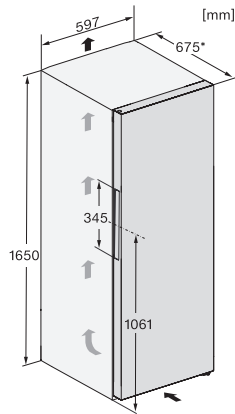

EAN: 4002516741534 / Materialnummer: 12430260 / Alte Materialnummer: 37434244EU1

Gerätekategorie	
Gefrierschrank	•
Bauform	
Standgerät	•
Türanschlag	rechts
Türanschlag wechselbar	•
Design	
Gehäusefarbe	Weiß
Frontfarbe	Weiß
Bedienkomfort	
Vernetzung mit Miele@home	•
NoFrost	•
VarioRoom	•
Türöffnungshilfe	SideOpen
Steuerung	
Bedienkonzept	SensorTouch
Gradgenaue Einstellung	Gefriertemperatur
Unabhängige Temperaturregelung der Kühl- und Gefrierzone	Nein
SuperFrost	•
Anzahl Temperaturzonen	1
Sabbatmodus	•
Party-Modus	•
Gefriergerät/-zone	
Anzahl Gefrierschubladen	6
davon XXL Box	1
Effizienz und Nachhaltigkeit	
Energieeffizienzklasse (A – G)	D
Energieverbrauch pro Jahr in kWh	188,00
Energieverbrauch in 24 h in kWh	0,51
Sicherheit	
Verriegelungsfunktion	•
Akustischer Türalarm	•
Akustischer Temperaturalarm Gefrierteil	•
Akustischer Temperaturalarm	•
Optischer Türalarm	•
Optischer Temperaturalarm	•
Netzausfallanzeige Gefrierteil	•
FrostProof	•
Technische Daten	
Gerätebreite in mm	597
Gerätehöhe in mm	1655
Gerätetiefe in mm	675
Gewicht in kg	63,9
Klimaklasse	SN-T
4-Sterne-Gefrierzone in l	239
Gesamtnutzzinhalt in l	238
Lagerzeit bei Störung in h	16
Gefriervermögen in kg/24h	17,00
Luftschallemissionsklasse (A-D)	C
Luftschallemissionen in dB(A) re1pW	36

FN 4342 D
Stand-Gefrierschrank
mit NoFrost, SideOpen und XXL Box für hohen Komfort.

EAN: 4002516741534 / Materialnummer: 12430260 / Alte Materialnummer: 37434244EU1

Stromaufnahme in Milliampere (mA)	1300
Spannung in V	220-240
Absicherung in A	10
Phasenanzahl	1
Frequenz in Hz	50-60
Länge der elektrischen Zuleitung in m	2,1
Leuchtmittel tauschen	Kundendienst
Mitgeliefertes Zubehör	
Eiswürfelschale	•

FN 4342 D
Stand-Gefrierschrank
mit NoFrost, SideOpen und XXL Box für hohen Komfort.

FN4342E, FN4342D, FN4842D, FN4844C, Installation
(*Fußnote) (Skizze)

*1. Ansicht von Vorne, 2.
Netzanschlussleitung, L = 2100 mm