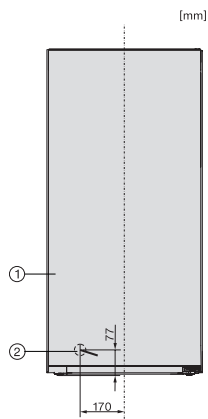

EAN: 4002516736172 / Materialnummer: 12421630 / Alte Materialnummer: 37431244EU1

Gerätekategorie	
Gefrierschrank	•
Bauform	
Standgerät	•
Türanschlag	rechts
Türanschlag wechselbar	•
Design	
Gehäusefarbe	Weiß
Frontfarbe	Weiß
Bedienkomfort	
Vernetzung mit Miele@home	•
NoFrost	•
VarioRoom	•
Türöffnungshilfe	SideOpen
Steuerung	
Bedienkonzept	SensorTouch
Gradgenaue Einstellung	Gefriertemperatur
Unabhängige Temperaturregelung der Kühl- und Gefrierzone	Nein
SuperFrost	•
Anzahl Temperaturzonen	1
Sabbatmodus	•
Party-Modus	•
Gefriergerät/-zone	
Anzahl Gefrierschubladen	4
davon XXL Box	1
Effizienz und Nachhaltigkeit	
Energieeffizienzklasse (A – G)	D
Energieverbrauch pro Jahr in kWh	166,00
Energieverbrauch in 24 h in kWh	0,45
Sicherheit	
Verriegelungsfunktion	•
Akustischer Türalarm	•
Akustischer Temperaturalarm Gefrierteil	•
Akustischer Temperaturalarm	•
Optischer Türalarm	•
Optischer Temperaturalarm	•
Netzausfallanzeige Gefrierteil	•
FrostProof	•
Technische Daten	
Gerätebreite in mm	597
Gerätehöhe in mm	1255
Gerätetiefe in mm	675
Gewicht in kg	51,6
Klimaklasse	SN-T
4-Sterne-Gefrierzone in l	161
Gesamtnutzzinhalt in l	160
Lagerzeit bei Störung in h	15
Gefriervermögen in kg/24h	15,00
Luftschallemissionsklasse (A-D)	C
Luftschallemissionen in dB(A) re1pW	37

FN 4312 D
Stand-Gefrierschrank
mit NoFrost, SideOpen und XXL Box für hohen Komfort.

EAN: 4002516736172 / Materialnummer: 12421630 / Alte Materialnummer: 37431244EU1

Stromaufnahme in Milliampere (mA)	1300
Spannung in V	220-240
Absicherung in A	10
Phasenanzahl	1
Frequenz in Hz	50-60
Länge der elektrischen Zuleitung in m	2,1
Leuchtmittel tauschen	Kundendienst
Mitgeliefertes Zubehör	
Eiswürfelschale	•

FN 4312 D
Stand-Gefrierschrank
mit NoFrost, SideOpen und XXL Box für hohen Komfort.

FN4312E, FN4312D, FN4812D, Installation (*Fußnote)
(Skizze)

*1. Ansicht von Vorne, 2.
Netzanschlussleitung, L = 2100 mm