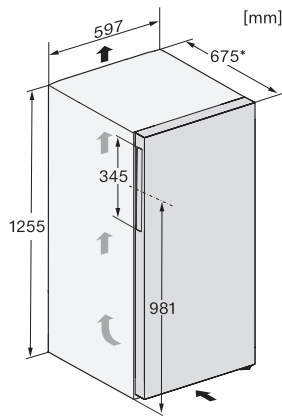

FN 4312 D
Stand-Gefrierschrank
mit NoFrost, SideOpen und XXL Box für hohen Komfort.

EAN: 4002516736172 / Materialnummer: 12421630 / Alte Materialnummer: 37431244EU1

Stromaufnahme in Milliampere (mA)	1300
Spannung in V	220-240
Absicherung in A	10
Phasenanzahl	1
Frequenz in Hz	50-60
Länge der elektrischen Zuleitung in m	2,1
Leuchtmittel tauschen	Kundendienst
Mitgeliefertes Zubehör	
Eiswürfelschale	•

FN 4312 D
Stand-Gefrierschrank
mit NoFrost, SideOpen und XXL Box für hohen Komfort.

FN4312E, FN4312D, FN4812D, Installation (*Fußnote)
(Skizze)

*1. Ansicht von Vorne, 2.
Netzanschlussleitung, L = 2100 mm