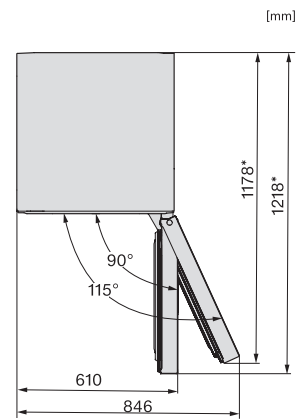

FN 4312 D
Stand-Gefrierschrank
mit NoFrost, SideOpen und XXL Box für hohen Komfort.

EAN: 4002516736172 / Materialnummer: 12421630 / Alte Materialnummer: 37431244EU1

Stromaufnahme in Milliampere (mA)	1300
Spannung in V	220-240
Absicherung in A	10
Phasenanzahl	1
Frequenz in Hz	50-60
Länge der elektrischen Zuleitung in m	2,1
Leuchtmittel tauschen	Kundendienst
Mitgeliefertes Zubehör	
Eiswürfelschale	•

FN 4312 D
Stand-Gefrierschrank
mit NoFrost, SideOpen und XXL Box für hohen Komfort.

FN4312E, FN4312D, FN4812D, Installation (*Fußnote)
(Skizze)

*1. Ansicht von Vorne, 2.
Netzanschlussleitung, L = 2100 mm

FN4312E, FN4312D, Aufstellskizze (*Fußnote) (Skizze)

*Damit der deklarierte Energieverbrauch erzielt wird, sind die dem Gerät beigefügten Abstandshalter zu verwenden. Hierdurch vergrößert sich die Gerätetiefe um ca. 15 mm. Das Gerät ist ohne Verwendung der Abstandshalter voll funktionsfähig, hat aber einen geringfügig höheren Energieverbrauch.