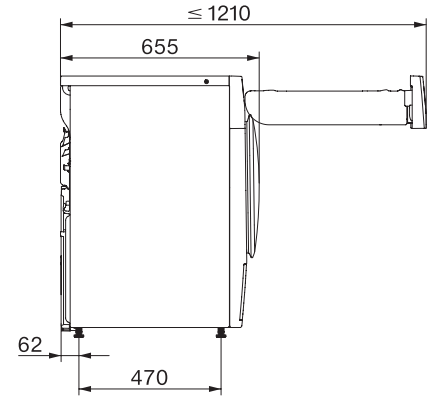

TWL680WP 125 Gala Edition

T1 Wärmepumpentrockner:

Mit SteamFinish und DryCare 40 für schonende Wäschepflege.

EAN: 4002516749448 / Materialnummer: 12397290 / Alte Materialnummer: 12WL6802D

| | |
|--|---------|
| Stromverbrauch im Standardprogramm Baumwolle | 1,55 |
| Schrantrocknen bei voller Beladung in kWh | |
| EcoFeedback | • |
| EcoDry-Technologie | • |
| Wartungsfreier Wärmetauscher | • |
| ProfiEco Motor | • |
| EcoSpeed | • |
| Trockenprogramme | |
| Automatic plus | • |
| Baumwolle | • |
| Pflegeleicht | • |
| Feinwäsche | • |
| Oberhemden | • |
| Finish Seide | • |
| Finish Wolle | • |
| Express | • |
| Jeans | • |
| Outdoor | • |
| Imprägnieren | • |
| Sportwäsche | • |
| Kopfkissen normal | • |
| Lüften kalt | • |
| Lüften warm | • |
| Korbprogramm | • |
| Vorbügeln | • |
| Bettwäsche | • |
| Finish Dampf | • |
| Extras Trocknen | |
| Knitterschutz | • |
| Summer | • |
| DryCare 40 | • |
| DryFresh | • |
| PowerFresh | • |
| Qualität | |
| Softrippen | • |
| Sicherheit | |
| PIN-Code | • |
| Anzeige "Behälter entleeren" | • |
| Optische Schnittstelle | • |
| Technische Daten | |
| Abmessungen in mm (Breite) | 596 |
| Abmessungen in mm (Höhe) | 850 |
| Abmessungen in mm (Tiefe) | 643 |
| Gerätetiefe bei geöffneter Tür in mm | 1077 |
| Gewicht in kg | 57 |
| Gesamtanschlusswert in kW | 1,10 |
| Spannung in V | 220-240 |
| Absicherung in A | 10 |
| Frequenz in HZ | 50 |
| Länge der elektrischen Zuleitung in m | 2,0 |
| Hermetisch geschlossen | • |

TWL680WP 125 Gala Edition

T1 Wärmepumpentrockner:

Mit SteamFinish und DryCare 40 für schonende Wäschepflege.

T1 Skizze, 5 Grad Blende, Maße in mm

T1 Skizze, 5 Grad Blende, Maße in mm

T1 Skizze, 5 Grad Blende, ohne Sichtfenster, Maße in mm

T1 Skizze, 5 Grad Blende, Maße in mm