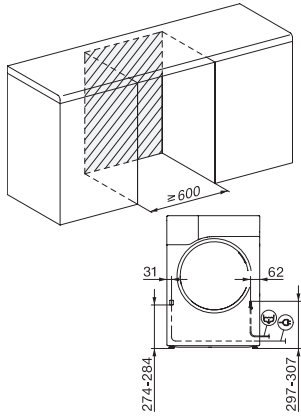

TWL680WP 125 Gala Edition

T1 Wärmepumpentrockner:

Mit SteamFinish und DryCare 40 für schonende Wäschepflege.

T1 Skizze, 5 Grad Blende, Maße in mm