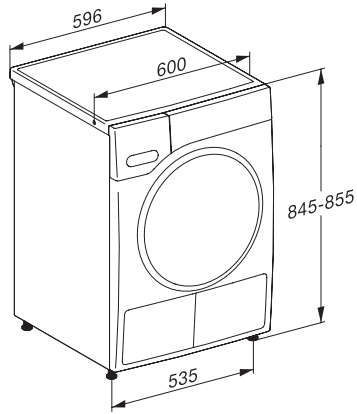

TWL680WP 125 Gala Edition

T1 Wärmepumpentrockner:

Mit SteamFinish und DryCare 40 für schonende Wäschepflege.

EAN: 4002516749448 / Materialnummer: 12397290 / Alte Materialnummer: 12WL6802D

| | |
|--|---------|
| Stromverbrauch im Standardprogramm Baumwolle | 1,55 |
| Schrantrocknen bei voller Beladung in kWh | |
| EcoFeedback | • |
| EcoDry-Technologie | • |
| Wartungsfreier Wärmetauscher | • |
| ProfiEco Motor | • |
| EcoSpeed | • |
| Trockenprogramme | |
| Automatic plus | • |
| Baumwolle | • |
| Pflegeleicht | • |
| Feinwäsche | • |
| Oberhemden | • |
| Finish Seide | • |
| Finish Wolle | • |
| Express | • |
| Jeans | • |
| Outdoor | • |
| Imprägnieren | • |
| Sportwäsche | • |
| Kopfkissen normal | • |
| Lüften kalt | • |
| Lüften warm | • |
| Korbprogramm | • |
| Vorbügeln | • |
| Bettwäsche | • |
| Finish Dampf | • |
| Extras Trocknen | |
| Knitterschutz | • |
| Summer | • |
| DryCare 40 | • |
| DryFresh | • |
| PowerFresh | • |
| Qualität | |
| Softrippen | • |
| Sicherheit | |
| PIN-Code | • |
| Anzeige "Behälter entleeren" | • |
| Optische Schnittstelle | • |
| Technische Daten | |
| Abmessungen in mm (Breite) | 596 |
| Abmessungen in mm (Höhe) | 850 |
| Abmessungen in mm (Tiefe) | 643 |
| Gerätetiefe bei geöffneter Tür in mm | 1077 |
| Gewicht in kg | 57 |
| Gesamtanschlusswert in kW | 1,10 |
| Spannung in V | 220-240 |
| Absicherung in A | 10 |
| Frequenz in HZ | 50 |
| Länge der elektrischen Zuleitung in m | 2,0 |
| Hermetisch geschlossen | • |

TWL680WP 125 Gala Edition

T1 Wärmepumpentrockner:

Mit SteamFinish und DryCare 40 für schonende Wäschepflege.

T1 Skizze, 5 Grad Blende, Maße in mm

T1 Skizze, 5 Grad Blende, Maße in mm

T1 Skizze, 5 Grad Blende, ohne Sichtfenster, Maße in mm