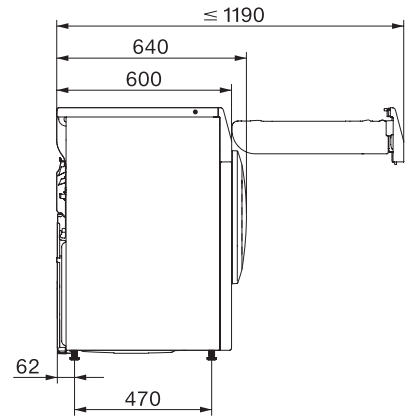

TEC675WP 125 Edition

T1 Wärmepumpentrockner:

Mit A+++ und DryCare 40 für effizientes und schonendes Trocknen.

EAN: 4002516748687 / Materialnummer: 12397250 / Alte Materialnummer: 12EC6752D

Baumwolle Pfeil	•
Pflegeleicht	•
Feinwäsche	•
Oberhemden	•
Finish Wolle	•
Express	•
Imprägnieren	•
Bettwäsche	•
Lüften warm/DryFresh	•
Extras Trocknen	
Knitterschutz	•
Summer	•
DryCare 40	•
Qualität	
Softrippen	•
Sicherheit	
PIN-Code	•
Anzeige "Behälter entleeren"	•
Optische Schnittstelle	•
Technische Daten	
Abmessungen in mm (Breite)	596
Abmessungen in mm (Höhe)	850
Abmessungen in mm (Tiefe)	640
Gerätetiefe bei geöffneter Tür in mm	1054
Gewicht in kg	55
Gesamtanschlusswert in kW	1,10
Spannung in V	220-240
Absicherung in A	10
Frequenz in HZ	50
Länge der elektrischen Zuleitung in m	2,0
Hermetisch geschlossen	•
Kältemittelart	R290
Kältemittelmenge in kg	0,14
Treibhauspotential Kältemittel in CO ₂ e	3
Treibhauspotential Gerät in CO ₂ e	0,42
Leuchtmittel tauschen	Kundendienst
Mitgeliefertes Zubehör	
Duftflakon	•
Gutschein für einen zweiten Duftflakon	•

T1 Skizze, schräge Blende oder gerade Blende, ohne Sichtfenster, Maße in mm

T1 Skizze, schräge Blende oder gerade Blende, Maße in mm