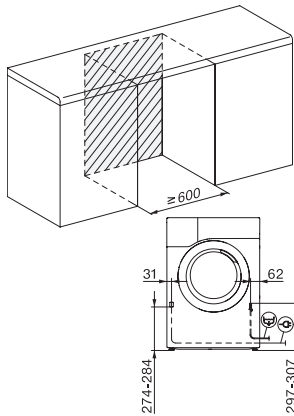

TEC675WP 125 Edition
T1 Wärmepumpentrockner:
Mit A+++ und DryCare 40 für effizientes und schonendes Trocknen.

T1 Skizze, schräge Blende oder gerade Blende, Maße in mm