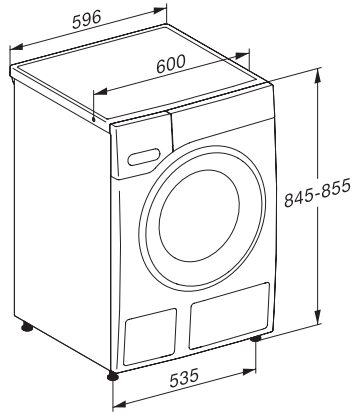

WWB680 WCS 125 Edition

W1 Waschmaschine:

A-10%* | 8 kg | 1400 U/min | SteamCare | Auto Dosing | Miele@home

EAN: 4002516747789 / Materialnummer: 12397130 / Alte Materialnummer: 11WB6801D

Wassermengenzähler	•
Schaumregulierung	•
ProfiEco Motor	•
Waschprogramme	
Baumwolle	•
Baumwolle mit Vorwäsche	•
Pflegeleicht	•
Feinwäsche	•
Oberhemden	•
Wolle (Handwäsche)	•
Express 20	•
Dunkles/Jeans	•
Auffrischen (Dampf)	•
Pumpen/Schleudern	•
ECO 40-60	•
Extras Waschen	
Kurz	•
Dampfglätten	•
Vorbügeln mit Dampf	•
Summer	•
Sicherheit	
Wasserschutzsystem	Watercontrol-System
Kindersicherung	•
PIN-Code	•
Optische Schnittstelle	•
Technische Daten	
Abmessungen in mm (Breite)	596
Abmessungen in mm (Höhe)	850
Abmessungen in mm (Tiefe)	636
Gerätetiefe bei geöffneter Tür in mm	1054
Gerätetiefe ohne Tür (für Unterbau) in mm	600
Gewicht in kg	80
Gesamtanschlusswert in kW	2,10-2,40
Spannung in V	220-240
Absicherung in A	10
Frequenz in HZ	50
Länge der elektrischen Zuleitung in m	2
Mitgeliefertes Zubehör	
UltraPhase 1 + 2	•
Gutschein für 5 Kartuschen Miele UltraPhase	•

WWB680 WCS 125 Edition

W1 Waschmaschine:

A-10%* | 8 kg | 1400 U/min | SteamCare | Auto Dosing | Miele@home

W1 Skizze, 5 Grad Blende, Maße in mm

W1 Skizze, 5 Grad Blende, Maße in mm

W1 Skizze, 5 Grad Blende, Maße in mm