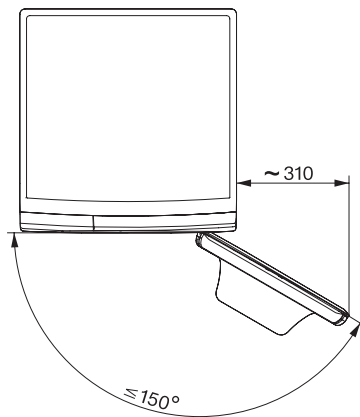

WWB680 WCS 125 Edition

W1 Waschmaschine:

A-10%* | 8 kg | 1400 U/min | SteamCare | Auto Dosing | Miele@home

W1 Skizze, 5 Grad Blende, Maße in mm

W1 Skizze, 5 Grad Blende, Maße in mm

W1 Skizze, 5 Grad Blende, Maße in mm

W1 Skizze, 5 Grad Blende, Maße in mm