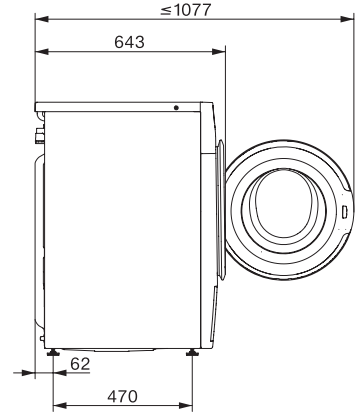

WWB680 WCS 125 Edition

W1 Waschmaschine:

A-10%* | 8 kg | 1400 U/min | SteamCare | Auto Dosing | Miele@home

EAN: 4002516747789 / Materialnummer: 12397130 / Alte Materialnummer: 11WB6801D

Wassermengenzähler	•
Schaumregulierung	•
ProfiEco Motor	•
Waschprogramme	
Baumwolle	•
Baumwolle mit Vorwäsche	•
Pflegeleicht	•
Feinwäsche	•
Oberhemden	•
Wolle (Handwäsche)	•
Express 20	•
Dunkles/Jeans	•
Auffrischen (Dampf)	•
Pumpen/Schleudern	•
ECO 40-60	•
Extras Waschen	
Kurz	•
Dampfglätten	•
Vorbügeln mit Dampf	•
Summer	•
Sicherheit	
Wasserschutzsystem	Watercontrol-System
Kindersicherung	•
PIN-Code	•
Optische Schnittstelle	•
Technische Daten	
Abmessungen in mm (Breite)	596
Abmessungen in mm (Höhe)	850
Abmessungen in mm (Tiefe)	636
Gerätetiefe bei geöffneter Tür in mm	1054
Gerätetiefe ohne Tür (für Unterbau) in mm	600
Gewicht in kg	80
Gesamtanschlusswert in kW	2,10-2,40
Spannung in V	220-240
Absicherung in A	10
Frequenz in HZ	50
Länge der elektrischen Zuleitung in m	2
Mitgeliefertes Zubehör	
UltraPhase 1 + 2	•
Gutschein für 5 Kartuschen Miele UltraPhase	•

WWB680 WCS 125 Edition

W1 Waschmaschine:

A-10%* | 8 kg | 1400 U/min | SteamCare | Auto Dosing | Miele@home

W1 Skizze, 5 Grad Blende, Maße in mm

W1 Skizze, 5 Grad Blende, Maße in mm

W1 Skizze, 5 Grad Blende, Maße in mm

W1 Skizze, 5 Grad Blende, Maße in mm