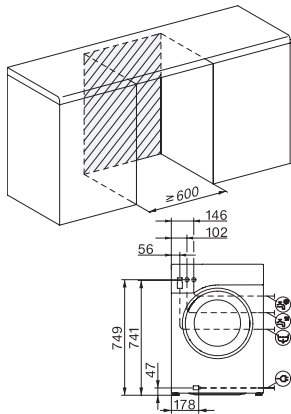

WWB380 WPS 125 Edition

W1 Waschmaschine:

A-20%\* | 8 kg | 1400 U/min | SteamCare | QuickPowerWash | Miele@home

EAN: 4002516747499 / Materialnummer: 12397120 / Alte Materialnummer: 11WB3803D

Wassermengenzähler	•
Schaumregulierung	•
ProfiEco Motor	•
<b>Waschprogramme</b>	
QuickPowerWash	•
Baumwolle	•
Pflegeleicht	•
Feinwäsche	•
Oberhemden	•
Wolle (Handwäsche)	•
Express 20	•
Dunkles/Jeans	•
Auffrischen (Dampf)	•
Pumpen/Schleudern	•
ECO 40-60	•
<b>Extras Waschen</b>	
Kurz	•
Vorwäsche	•
Wasser plus	•
Zusätzlicher Spülgang	•
Dampfglätten	•
Vorbügeln mit Dampf	•
Summer	•
<b>Sicherheit</b>	
Wasserschutzsystem	Waterproof-System
Kindersicherung	•
PIN-Code	•
Optische Schnittstelle	•
<b>Technische Daten</b>	
Abmessungen in mm (Breite)	596
Abmessungen in mm (Höhe)	850
Abmessungen in mm (Tiefe)	636
Gerätetiefe bei geöffneter Tür in mm	1054
Gerätetiefe ohne Tür (für Unterbau) in mm	600
Gewicht in kg	80
Gesamtanschlusswert in kW	2,10-2,40
Spannung in V	220-240
Absicherung in A	10
Frequenz in HZ	50
Länge der elektrischen Zuleitung in m	2

WWB380 WPS 125 Edition

W1 Waschmaschine:

A-20%\* | 8 kg | 1400 U/min | SteamCare | QuickPowerWash | Miele@home

W1 Skizze, 5 Grad Blende, Maße in mm

W1 Skizze, 5 Grad Blende, Maße in mm

W1 Skizze, 5 Grad Blende, Maße in mm

W1 Skizze, 5 Grad Blende, Maße in mm