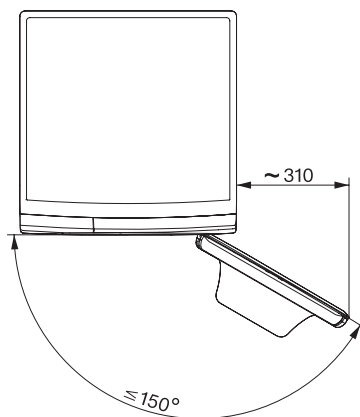

WWB380 WPS 125 Edition

W1 Waschmaschine:

A-20%\* | 8 kg | 1400 U/min | SteamCare | QuickPowerWash | Miele@home

EAN: 4002516747499 / Materialnummer: 12397120 / Alte Materialnummer: 11WB3803D

Wassermengenzähler	•
Schaumregulierung	•
ProfiEco Motor	•
<b>Waschprogramme</b>	
QuickPowerWash	•
Baumwolle	•
Pflegeleicht	•
Feinwäsche	•
Oberhemden	•
Wolle (Handwäsche)	•
Express 20	•
Dunkles/Jeans	•
Auffrischen (Dampf)	•
Pumpen/Schleudern	•
ECO 40-60	•
<b>Extras Waschen</b>	
Kurz	•
Vorwäsche	•
Wasser plus	•
Zusätzlicher Spülgang	•
Dampfglätten	•
Vorbügeln mit Dampf	•
Summer	•
<b>Sicherheit</b>	
Wasserschutzsystem	Waterproof-System
Kindersicherung	•
PIN-Code	•
Optische Schnittstelle	•
<b>Technische Daten</b>	
Abmessungen in mm (Breite)	596
Abmessungen in mm (Höhe)	850
Abmessungen in mm (Tiefe)	636
Gerätetiefe bei geöffneter Tür in mm	1054
Gerätetiefe ohne Tür (für Unterbau) in mm	600
Gewicht in kg	80
Gesamtanschlusswert in kW	2,10-2,40
Spannung in V	220-240
Absicherung in A	10
Frequenz in HZ	50
Länge der elektrischen Zuleitung in m	2

WWB380 WPS 125 Edition

W1 Waschmaschine:

A-20%\* | 8 kg | 1400 U/min | SteamCare | QuickPowerWash | Miele@home

W1 Skizze, 5 Grad Blende, Maße in mm

W1 Skizze, 5 Grad Blende, Maße in mm

W1 Skizze, 5 Grad Blende, Maße in mm

W1 Skizze, 5 Grad Blende, Maße in mm