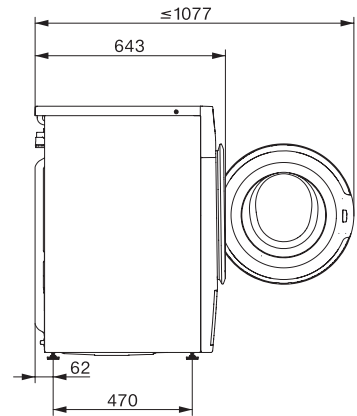

WWB380 WPS 125 Edition

W1 Waschmaschine:

A-20%\* | 8 kg | 1400 U/min | SteamCare | QuickPowerWash | Miele@home

EAN: 4002516747499 / Materialnummer: 12397120 / Alte Materialnummer: 11WB3803D

Wassermengenzähler	•
Schaumregulierung	•
ProfiEco Motor	•
<b>Waschprogramme</b>	
QuickPowerWash	•
Baumwolle	•
Pflegeleicht	•
Feinwäsche	•
Oberhemden	•
Wolle (Handwäsche)	•
Express 20	•
Dunkles/Jeans	•
Auffrischen (Dampf)	•
Pumpen/Schleudern	•
ECO 40-60	•
<b>Extras Waschen</b>	
Kurz	•
Vorwäsche	•
Wasser plus	•
Zusätzlicher Spülgang	•
Dampfglätten	•
Vorbügeln mit Dampf	•
Summer	•
<b>Sicherheit</b>	
Wasserschutzsystem	Waterproof-System
Kindersicherung	•
PIN-Code	•
Optische Schnittstelle	•
<b>Technische Daten</b>	
Abmessungen in mm (Breite)	596
Abmessungen in mm (Höhe)	850
Abmessungen in mm (Tiefe)	636
Gerätetiefe bei geöffneter Tür in mm	1054
Gerätetiefe ohne Tür (für Unterbau) in mm	600
Gewicht in kg	80
Gesamtanschlusswert in kW	2,10-2,40
Spannung in V	220-240
Absicherung in A	10
Frequenz in HZ	50
Länge der elektrischen Zuleitung in m	2

WWB380 WPS 125 Edition

W1 Waschmaschine:

A-20%\* | 8 kg | 1400 U/min | SteamCare | QuickPowerWash | Miele@home

W1 Skizze, 5 Grad Blende, Maße in mm

W1 Skizze, 5 Grad Blende, Maße in mm

W1 Skizze, 5 Grad Blende, Maße in mm

W1 Skizze, 5 Grad Blende, Maße in mm