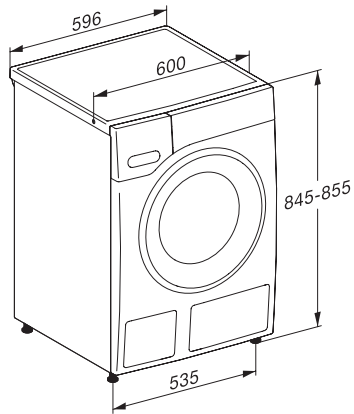

WWB380 WPS 125 Edition

W1 Waschmaschine:

A-20%\* | 8 kg | 1400 U/min | SteamCare | QuickPowerWash | Miele@home

EAN: 4002516747499 / Materialnummer: 12397120 / Alte Materialnummer: 11WB3803D

Wassermengenzähler	•
Schaumregulierung	•
ProfiEco Motor	•
<b>Waschprogramme</b>	
QuickPowerWash	•
Baumwolle	•
Pflegeleicht	•
Feinwäsche	•
Oberhemden	•
Wolle (Handwäsche)	•
Express 20	•
Dunkles/Jeans	•
Auffrischen (Dampf)	•
Pumpen/Schleudern	•
ECO 40-60	•
<b>Extras Waschen</b>	
Kurz	•
Vorwäsche	•
Wasser plus	•
Zusätzlicher Spülgang	•
Dampfglätten	•
Vorbügeln mit Dampf	•
Summer	•
<b>Sicherheit</b>	
Wasserschutzsystem	Waterproof-System
Kindersicherung	•
PIN-Code	•
Optische Schnittstelle	•
<b>Technische Daten</b>	
Abmessungen in mm (Breite)	596
Abmessungen in mm (Höhe)	850
Abmessungen in mm (Tiefe)	636
Gerätetiefe bei geöffneter Tür in mm	1054
Gerätetiefe ohne Tür (für Unterbau) in mm	600
Gewicht in kg	80
Gesamtanschlusswert in kW	2,10-2,40
Spannung in V	220-240
Absicherung in A	10
Frequenz in HZ	50
Länge der elektrischen Zuleitung in m	2

WWB380 WPS 125 Edition

W1 Waschmaschine:

A-20%\* | 8 kg | 1400 U/min | SteamCare | QuickPowerWash | Miele@home

W1 Skizze, 5 Grad Blende, Maße in mm

W1 Skizze, 5 Grad Blende, Maße in mm

W1 Skizze, 5 Grad Blende, Maße in mm