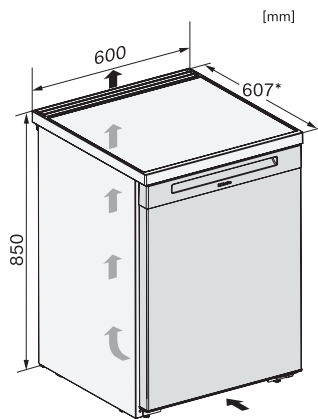

FN 4002 D

Stand-Gefrierschrank

mit NoFrost, SuperFrost und VarioRoom für flexible und sichere Lagerung.

EAN: 4002516722397 / Materialnummer: 12389360 / Alte Materialnummer: 37400244EU1

Spannung in V	220-240
Absicherung in A	10
Phasenanzahl	1
Frequenz in Hz	50
Länge der elektrischen Zuleitung in m	2,0
Leuchtmittel tauschen	Kundendienst
Mitgeliefertes Zubehör	
Eiswürfelschale	•

FN 4002 D

Stand-Gefrierschrank

mit NoFrost, SuperFrost und VarioRoom für flexible und sichere Lagerung.

K4003D ws, K4002D ws, F4001D ws, F4001C ws, FN4002D ws, Aufstellskizze (*Fußnote) (Skizze)

*Damit der deklarierte Energieverbrauch erzielt wird, sind die dem Gerät beigefügten Abstandshalter zu verwenden. Hierdurch vergrößert sich die Gerätetiefe um ca. 35 mm. Das Gerät ist ohne Verwendung der Abstandshalter voll funktionsfähig, hat aber einen geringfügig höheren Energieverbrauch.