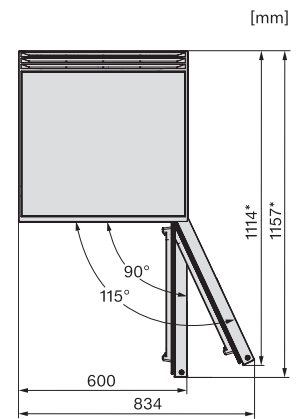

FN 4002 D

Stand-Gefrierschrank

mit NoFrost, SuperFrost und VarioRoom für flexible und sichere Lagerung.

K4003D ws, K4002D ws, F4001D ws, F4001C ws, FN4002D ws, Aufstellskizze (*Fußnote) (Skizze)

*Damit der deklarierte Energieverbrauch erzielt wird, sind die dem Gerät beigefügten Abstandshalter zu verwenden. Hierdurch vergrößert sich die Gerätetiefe um ca. 35 mm. Das Gerät ist ohne Verwendung der Abstandshalter voll funktionsfähig, hat aber einen geringfügig höheren Energieverbrauch.

K4003D ws, K4002D ws, F4001D ws, F4001C ws, FN4002D ws, Installation (*Fußnote) (Skizze)

*1. Ansicht von Vorne, 2. Netzanschlussleitung L = 2200 mm

K4003D ws, K4002D ws, F4001D ws, F4001C ws, FN4002D ws, Draufsicht (*Fußnote) (Skizze)

*Damit der deklarierte Energieverbrauch erzielt wird, sind die dem Gerät beigefügten Abstandshalter zu verwenden. Hierdurch vergrößert sich die Gerätetiefe um ca. 35 mm. Das Gerät ist ohne Verwendung der Abstandshalter voll funktionsfähig, hat aber einen geringfügig höheren Energieverbrauch.