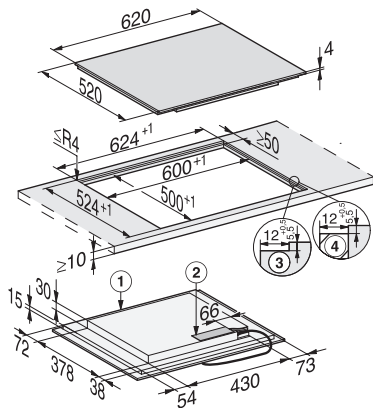

KM 7466 FL 125 Edition
Herdunabhängiges Induktionskochfeld
mit PowerFlex-Kochbereich für maximale Leistungsstärke

KM7466FL (Skizze) flächenbündig

1) vorn, 2) Netzanschlusskasten mit Netzanschlussleitung,
L = 1440 mm, 3) Stufenfräsung Natursteinarbeitsplatte, 4)
Holzleiste 12 mm (kein mitgeliefertes Zubehör)