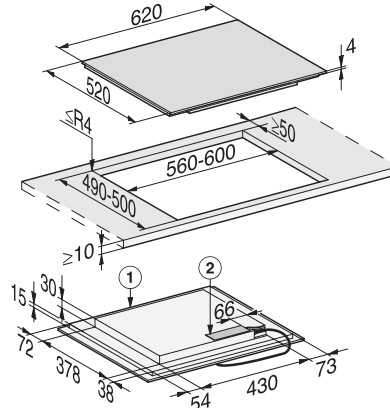

KM 7466 FL 125 Edition
 Herdunabhängiges Induktionskochfeld
 mit PowerFlex-Kochbereich für maximale Leistungsstärke

EAN: 4002516741114 / Materialnummer: 12382820 / Alte Materialnummer: 26746670D

Permanente Topferkennung	•
Warmhalten	•
Stop&Go-Funktion	•
Recall-Funktion	•
Abschaltautomatik	•
Individuelle Einstellmöglichkeiten (z.B. Signaltöne)	•
Kurzzeitwecker	•
Effizienz und Nachhaltigkeit	
Leistungsaufnahme im Aus-Zustand in W	0,5
Leistungsaufnahme im Stand-by Modus in W	1,0
Leistungsaufnahme im vernetzten Bereitschaftsbetrieb in W	2,0
Zeitdauer bis automatisches Schalten in Aus-Zustand in min	20
Zeitdauer bis automatisches Schalten in Bereitschaftsbetrieb in min	20
Zeitdauer bis automatisches Schalten in vernetzten Bereitschaftsbetrieb in min	20
Pflegekomfort	
Leicht zu reinigende Glaskeramik	•
Sicherheit	
Sicherheitsausschaltung	•
Verriegelungsfunktion	•
Inbetriebnahmesperre	•
Integriertes Kühlgebläse	•
Überhitzungsschutz	•
Restwärmeanzeige	•
Technische Daten	
Abmessungen in mm (Breite)	620
Abmessungen in mm (Höhe)	51
Abmessungen in mm (Tiefe)	520
Ausschnittmaße in mm (Breite) bei aufliegendem Einbau	600
Ausschnittmaße in mm (Tiefe) bei aufliegendem Einbau	500
Einbauhöhe mit Anschlusskasten in mm	51
Inneres Ausschnittmaß in mm (Breite) bei flächenbündigem Einbau	600
Gewicht in kg	11
Inneres Ausschnittmaß in mm (Tiefe) bei flächenbündigem Einbau	500
Äußeres Ausschnittmaß in mm (Breite) bei flächenbündigem Einbau	624
Gesamtanschlusswert in kW	7,30
Äußeres Ausschnittmaß in mm (Tiefe) bei flächenbündigem Einbau	524
Länge der elektrischen Zuleitung in m	1,4
Spannung in V	230
Frequenz in Hz	50-60
Mitgeliefertes Zubehör	
Anschlusskabel	Ja
Gutschein für eine GGRP Gourmet-Grillplatte	•

KM7466FL (Skizze) aufliegend

1) vorn, 2) Netzanschlusskasten mit Netzanschlussleitung,
 L = 1440 mm