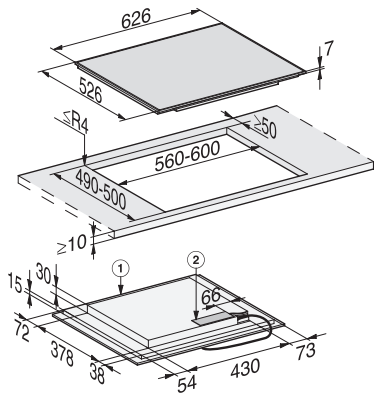

KM 7466 FR 125 Edition  
 Herdunabhängiges Induktionskochfeld  
 mit PowerFlex-Kochbereich für maximale Leistungsstärke

EAN: 4002516736141 / Materialnummer: 12382810 / Alte Materialnummer: 26746600D

Permanente Topferkennung	•
Warmhalten	•
Stop&Go-Funktion	•
Recall-Funktion	•
Abschaltautomatik	•
Individuelle Einstellmöglichkeiten (z.B. Signaltöne)	•
Kurzzeitwecker	•
<b>Effizienz und Nachhaltigkeit</b>	
Leistungsaufnahme im Aus-Zustand in W	0,5
Leistungsaufnahme im Stand-by Modus in W	1,0
Leistungsaufnahme im vernetzten Bereitschaftsbetrieb in W	2,0
Zeitdauer bis automatisches Schalten in Aus-Zustand in min	20
Zeitdauer bis automatisches Schalten in Bereitschaftsbetrieb in min	20
Zeitdauer bis automatisches Schalten in vernetzten Bereitschaftsbetrieb in min	20
<b>Pflegekomfort</b>	
Leicht zu reinigende Glaskeramik	•
<b>Sicherheit</b>	
Sicherheitsausschaltung	•
Verriegelungsfunktion	•
Inbetriebnahmesperre	•
Integriertes Kühlgebläse	•
Überhitzungsschutz	•
Restwärmeanzeige	•
<b>Technische Daten</b>	
Abmessungen in mm (Breite)	626
Abmessungen in mm (Höhe)	52
Abmessungen in mm (Tiefe)	526
Ausschnittmaße in mm (Breite) bei aufliegendem Einbau	560
Ausschnittmaße in mm (Tiefe) bei aufliegendem Einbau	490
Einbauhöhe mit Anschlusskasten in mm	45
Gewicht in kg	11
Gesamtanschlusswert in kW	7,30
Länge der elektrischen Zuleitung in m	1,4
Spannung in V	230
Frequenz in Hz	50-60
<b>Mitgeliefertes Zubehör</b>	
Anschlusskabel	Ja
Gutschein für eine GGRP Gourmet-Grillplatte	•

KM 7466 FR 125 Edition  
Herdunabhängiges Induktionskochfeld  
mit PowerFlex-Kochbereich für maximale Leistungsstärke

KM7464FR, KM7466FR (Skizze)

1) vorn 2) Netzanschlusskasten mit Netzanschlussleitung,  
L = 1440 mm