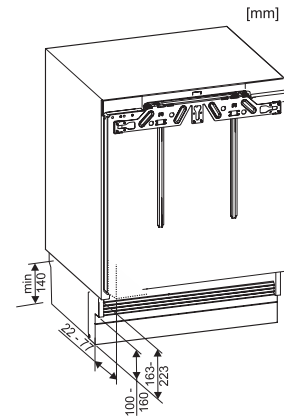

F 31202 Ui-1

Unterbau-Gefrierschrank

mit ComfortFrost für komfortables Gefrieren im kompakten Format.

K31222Ui, K31222Ui-1, K31225Ui, K31252Ui,
K31252Ui-1, K31242UiF, K31242UiF-1, F31202Ui,
F31202Ui-1 (Skizzen)

K31222Ui, K31222Ui-1, K31225Ui, K31252Ui,
K31252Ui-1, K31242UiF, K31242UiF-1, F31202Ui,
Seitenansicht (Skizzen)

K31222Ui, K31222Ui-1, K31225Ui, K31252Ui,
K31252Ui-1, K31242UiF, K31242UiF-1, F31202Ui,
F31202Ui-1, (Skizzen)