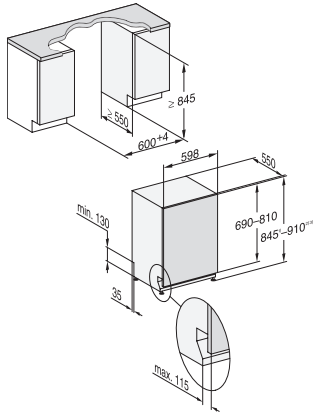

G7000 XXL, vollintegrierbare G, 60cm (Skizze)

1) Sockelhöhe 35-155 mm, , 2) Sockelhöhe 100-220 mm, , 3) Gerätehöhe max. 970 mm mit Umbausatz Sockelhöhe-1 (Mat.-Nr. 6.394.761), ,