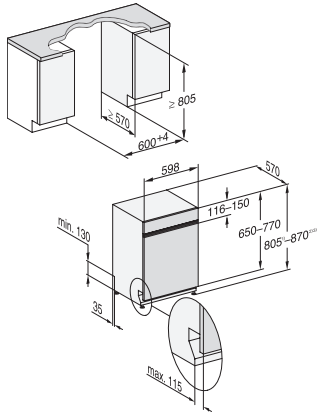

•

G 7731 SCi AD 125 Gala Ed.

Integrierter Geschirrspüler

mit automatischer Dosierung dank AutoDos mit integrierter PowerDisk.

G7000, integrierbare G, 60cm (Skizze)

1) Sockelhöhe 35-155 mm, , 2) Sockelhöhe 100-220 mm, , 3) Gerätehöhe max. 930 mm mit Umbausatz Sockelhöhe-1 (Mat.-Nr. 6.394.761)