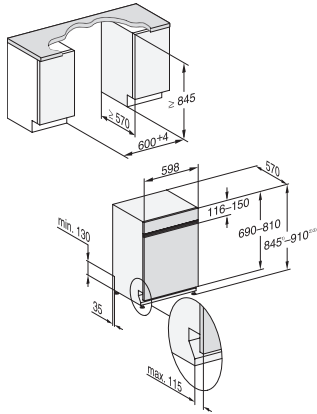

G 7137 SCi XXL AD 125 Edition
Integrierter Geschirrspüler XXL
mit automatischer Dosierung dank AutoDos mit integrierter PowerDisk.

G7000 XXL, integrierbare G, 60cm (Skizze)

1) Sockelhöhe 35-155 mm, , 2) Sockelhöhe 100-220 mm, , 3) Gerätehöhe max. 970 mm mit Umbausatz Sockelhöhe-1 (Mat.-Nr. 6.394.761),