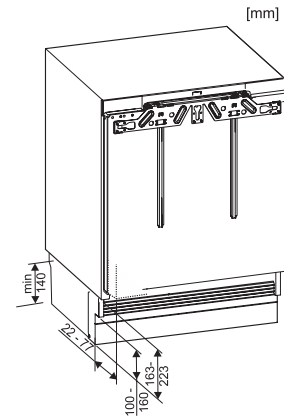

K 31242 UiF-1
Unterbau-Kühlschrank
mit praktischer Innenraumgestaltung im kompakten Format.

K31222Ui, K31222Ui-1, K31225Ui, K31252Ui,
K31252Ui-1, K31242UiF, K31242UiF-1, F31202Ui,
F31202Ui-1 (Skizzen)

K31222Ui, K31222Ui-1, K31225Ui, K31252Ui,
K31252Ui-1, K31242UiF, K31242UiF-1, F31202Ui,
Seitenansicht (Skizzen)

K31222Ui, K31222Ui-1, K31225Ui, K31252Ui,
K31252Ui-1, K31242UiF, K31242UiF-1, F31202Ui,
F31202Ui-1, (Skizzen)