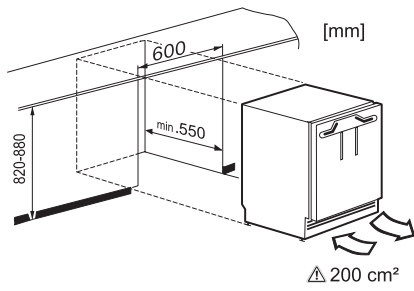

K 31242 UiF-1
Unterbau-Kühlschrank
mit praktischer Innenraumgestaltung im kompakten Format.

K31222Ui, K31222Ui-1, K31225Ui, K31252Ui,
K31252Ui-1, K31242UiF, K31242UiF-1, F31202Ui,
F31202Ui-1 (Skizzen)

K31222Ui, K31222Ui-1, K31225Ui, K31252Ui,
K31252Ui-1, K31242UiF, K31242UiF-1, F31202Ui,
Seitenansicht (Skizzen)

K31222Ui, K31222Ui-1, K31225Ui, K31252Ui,
K31252Ui-1, K31242UiF, K31242UiF-1, F31202Ui,
F31202Ui-1, (Skizzen)