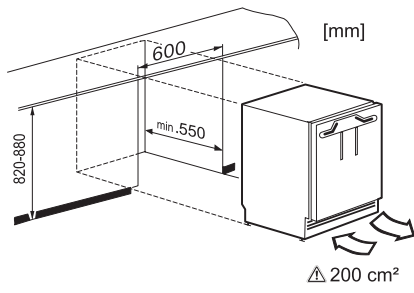

K 31222 Ui-1
Unterbau-Kühlschrank
mit praktischer Innenraumgestaltung im kompakten Format.

K31222Ui, K31222Ui-1, K31225Ui, K31252Ui,
K31252Ui-1, K31242UiF, K31242UiF-1, F31202Ui,
F31202Ui-1 (Skizzen)

K31222Ui, K31222Ui-1, K31225Ui, K31252Ui,
K31252Ui-1, K31242UiF, K31242UiF-1, F31202Ui,
Seitenansicht (Skizzen)

K31222Ui, K31222Ui-1, K31225Ui, K31252Ui,
K31252Ui-1, K31242UiF, K31242UiF-1, F31202Ui,
F31202Ui-1, (Skizzen)