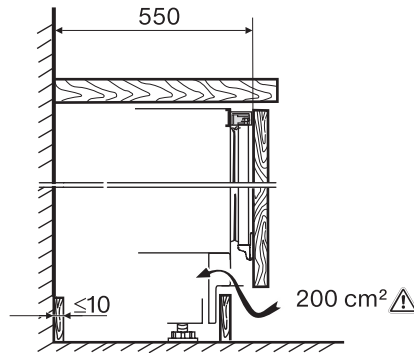

K 31222 Ui-1
Unterbau-Kühlschrank
mit praktischer Innenraumgestaltung im kompakten Format.

K31222Ui, K31222Ui-1, K31225Ui, K31252Ui,
K31252Ui-1, K31242UiF, K31242UiF-1, F31202Ui,
F31202Ui-1 (Skizzen)

K31222Ui, K31222Ui-1, K31225Ui, K31252Ui,
K31252Ui-1, K31242UiF, K31242UiF-1, F31202Ui,
Seitenansicht (Skizzen)

K31222Ui, K31222Ui-1, K31225Ui, K31252Ui,
K31252Ui-1, K31242UiF, K31242UiF-1, F31202Ui,
F31202Ui-1, (Skizzen)