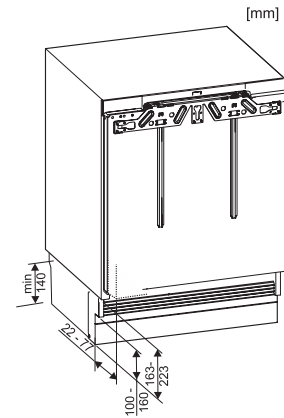

K 31222 Ui-1
Unterbau-Kühlschrank
mit praktischer Innenraumgestaltung im kompakten Format.

K31222Ui, K31222Ui-1, K31225Ui, K31252Ui,
K31252Ui-1, K31242UiF, K31242UiF-1, F31202Ui,
F31202Ui-1 (Skizzen)

K31222Ui, K31222Ui-1, K31225Ui, K31252Ui,
K31252Ui-1, K31242UiF, K31242UiF-1, F31202Ui,
Seitenansicht (Skizzen)

K31222Ui, K31222Ui-1, K31225Ui, K31252Ui,
K31252Ui-1, K31242UiF, K31242UiF-1, F31202Ui,
F31202Ui-1, (Skizzen)