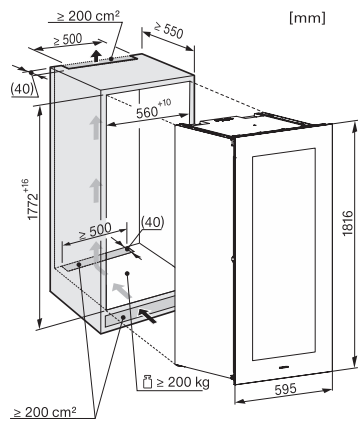

KWT 6722 iGS-1

Einbau-Weintemperierschrank

mit FlexiFrame, SommelierSet und Push2open für anspruchsvollste Weinliebhaber.

EAN: 4002516712350 / Materialnummer: 12364310 / Alte Materialnummer: 36672222EU1

Kühlzone in l	276
Weinzone in l	271
Gesamtnutzinhalt in l	271
Platzangebot für die Anzahl von 0,75l Bordeauxflaschen	83 Flaschen
Luftschallemissionsklasse (A-D)	B
Luftschallemissionen in dB(A) re1pW	32
Stromaufnahme in Milliampere (mA)	1000
Spannung in V	220-240
Absicherung in A	10
Phasenanzahl	1
Frequenz in Hz	50
Länge der elektrischen Zuleitung in m	2,8
Mitgeliefertes Zubehör	
Active AirClean Filter	•

KWT 6722 iGS-1

Einbau-Weintemperierschrank

mit FlexiFrame, SommelierSet und Push2open für anspruchsvollste Weinliebhaber.

KWT6722iGS, KWT6722iGS-1, frontal (Skizze)

KWT6722iGS, KWT6722iGS-1, Seitenansicht (Skizze)

KWT6722iGS, KWT6722iGS-1, Innenraummaße (Skizze)