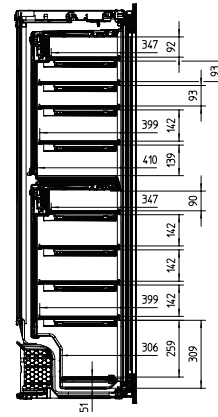

KWT 6722 iGS-1

Einbau-Weintemperierschrank

mit FlexiFrame, SommelierSet und Push2open für anspruchsvollste Weinliebhaber.

EAN: 4002516712350 / Materialnummer: 12364310 / Alte Materialnummer: 36672222EU1

Kühlzone in l	276
Weinzone in l	271
Gesamtnutzinhalt in l	271
Platzangebot für die Anzahl von 0,75l Bordeauxflaschen	83 Flaschen
Luftschallemissionsklasse (A-D)	B
Luftschallemissionen in dB(A) re1pW	32
Stromaufnahme in Milliampere (mA)	1000
Spannung in V	220-240
Absicherung in A	10
Phasenanzahl	1
Frequenz in Hz	50
Länge der elektrischen Zuleitung in m	2,8
Mitgeliefertes Zubehör	
Active AirClean Filter	•

KWT 6722 iGS-1

Einbau-Weintemperierschrank

mit FlexiFrame, SommelierSet und Push2open für anspruchsvollste Weinliebhaber.

KWT6722iGS, KWT6722iGS-1, frontal (Skizze)

KWT6722iGS, KWT6722iGS-1, Seitenansicht (Skizze)

KWT6722iGS, KWT6722iGS-1, Innenraummaße (Skizze)