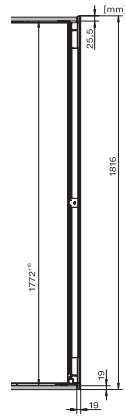

KWT 6722 iGS-1

Einbau-Weintemperierschrank

mit FlexiFrame, SommelierSet und Push2open für anspruchsvollste Weinliebhaber.

EAN: 4002516712350 / Materialnummer: 12364310 / Alte Materialnummer: 36672222EU1

Kühlzone in l	276
Weinzone in l	271
Gesamtnutzinhalt in l	271
Platzangebot für die Anzahl von 0,75l Bordeauxflaschen	83 Flaschen
Luftschallemissionsklasse (A-D)	B
Luftschallemissionen in dB(A) re1pW	32
Stromaufnahme in Milliampere (mA)	1000
Spannung in V	220-240
Absicherung in A	10
Phasenanzahl	1
Frequenz in Hz	50
Länge der elektrischen Zuleitung in m	2,8
Mitgeliefertes Zubehör	
Active AirClean Filter	•

KWT 6722 iGS-1

Einbau-Weintemperierschrank

mit FlexiFrame, SommelierSet und Push2open für anspruchsvollste Weinliebhaber.

KWT6722iGS, KWT6722iGS-1, frontal (Skizze)

KWT6722iGS, KWT6722iGS-1, Seitenansicht (Skizze)

KWT6722iGS, KWT6722iGS-1, Innenraummaße (Skizze)