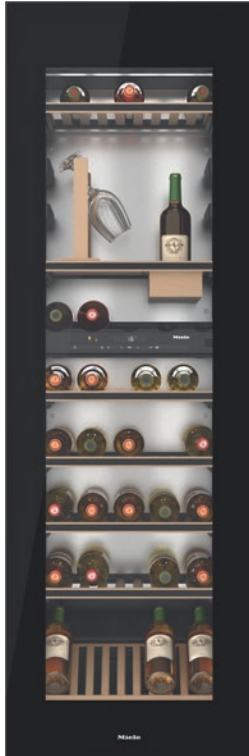

KWT 6722 iGS-1

Einbau-Weintemperierschrank

mit FlexiFrame, SommelierSet und Push2open für anspruchsvollste Weinliebhaber.

EAN: 4002516712350 / Materialnummer: 12364310 / Alte Materialnummer: 36672222EU1

Kühlzone in l	276
Weinzone in l	271
Gesamtnutzinhalt in l	271
Platzangebot für die Anzahl von 0,75l Bordeauxflaschen	83 Flaschen
Luftschallemissionsklasse (A-D)	B
Luftschallemissionen in dB(A) re1pW	32
Stromaufnahme in Milliampere (mA)	1000
Spannung in V	220-240
Absicherung in A	10
Phasenanzahl	1
Frequenz in Hz	50
Länge der elektrischen Zuleitung in m	2,8
Mitgeliefertes Zubehör	
Active AirClean Filter	•