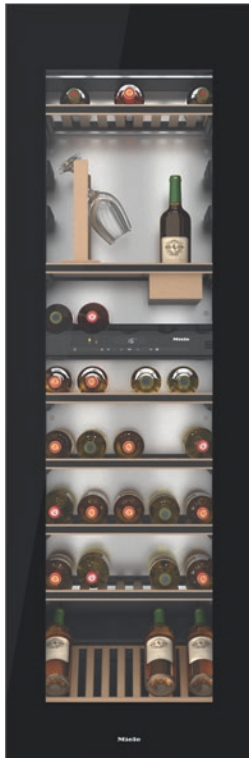

KWT 6722 iGS-1

Einbau-Weintemperierschrank

mit FlexiFrame, SommelierSet und Push2open für anspruchsvollste Weinliebhaber.

- Flexibelste Lagerung größerer Weinflaschen dank FlexiFrame
- Perfektes Design für grifflose Küchen- Push2open
- Parallele Lagerung von Wein durch separate Temperaturzonen
- Keine Gerüche im Kühlraum dank des Active AirClean-Filters
- Ihr Weinlager wird perfekt in Szene gesetzt – LED-Beleuchtung

EAN: 4002516712350 / Materialnummer: 12364310 / Alte Materialnummer: 36672222EU1

Gerätekategorie	
Weinschrank	•
Bauform	
Einbaugerät	•
Einbaugerät integriert	•
Türanschlag	rechts
Türanschlag wechselbar	•
Side-by-Side fähig	•
Design	
Frontfarbe	Glastür
Beleuchtung Weinzone	LED-Beleuchtung
Bedienkomfort	
Vernetzung mit Miele@home	•
Erforderliches nachkaufbares Zubehör	XKS 3130 W
DynaCool	•
SoftClose	•
Türöffnungshilfe	Push2open
Silence System	•
Anzahl der Holzroste	8
Material der Holzroste	Buche
Anzahl FlexiFrame Roste	8
SommelierSet	•
3D-Bodenpräsensterrost	•
Vibrationsarme Lagerung	•
Steuerung	
Bedienkonzept	TouchControl
Unabhängige Temperaturregelung der Kühl- und Gefrierzone	Nein
Anzahl Temperaturzonen	2
Einstellbarer Temperaturbereich min. in °C	5
Einstellbarer Temperaturbereich max. in °C	20
Effizienz und Nachhaltigkeit	
Energieeffizienzklasse (A – G)	G
Energieverbrauch pro Jahr in kWh	165,00
Energieverbrauch in 24 h in kWh	0,45
Sicherheit	
Verriegelungsfunktion	•
Akustischer Türalarm	•
Optischer Türalarm	•
Optischer Temperaturalarm	•
Technische Daten	
Nischenbreite in mm min.	560
Nischenbreite in mm max.	570
Nischenhöhe in mm min.	1772
Nischenhöhe in mm max.	1780
Niscentiefe in mm	550
Gerätebreite in mm	557
Gerätehöhe in mm	1770
Gerätetiefe in mm	572
Gewicht in kg	93,0
Klimaklasse	SN

KWT 6722 iGS-1

Einbau-Weintemperierschrank

mit FlexiFrame, SommelierSet und Push2open für anspruchsvollste Weinliebhaber.

KWT6722iGS, KWT6722iGS-1, frontal (Skizze)

KWT6722iGS, KWT6722iGS-1, Seitenansicht (Skizze)