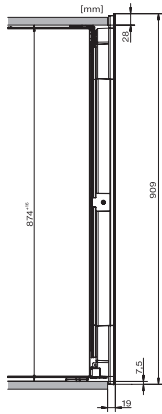

KWT 6422 iG-1

Einbau-Weintemperierschrank

mit FlexiFrame und Push2open für anspruchsvollste Weinliebhaber.

EAN: 4002516712336 / Materialnummer: 12364300 / Alte Materialnummer: 36642227EU1

Klimaklasse	SN
Weinzone in l	104
Gesamtnutzinhalt in l	104
Platzangebot für die Anzahl von 0,75l Bordeauxflaschen	33 Flaschen
Luftschallemissionsklasse (A-D)	B
Luftschallemissionen in dB(A) re1pW	32
Stromaufnahme in Milliampere (mA)	1500
Spannung in V	220-240
Absicherung in A	10
Phasenanzahl	1
Frequenz in Hz	50-60
Länge der elektrischen Zuleitung in m	2,0
Mitgeliefertes Zubehör	
Active AirClean Filter	•

KWT 6422 iG-1

Einbau-Weintemperierschrank

mit FlexiFrame und Push2open für anspruchsvollste Weinliebhaber.

KWT6422iG, KWT6422iG-1, Skizze, frontal

KWT6422iG, KWT6422iG-1, Seitenansicht (Skizze)

KWT6422iG, KWT6422iG-1, Kombi mit 45er Geräten (Skizze)

KWT6422iG, KWT6422iG-1, Kombi mit 45er Geräten, Seitenansicht (Skizze)

ENB1060, Kombination 2x45er + KWT6422iG, Skizze

KWT6422iG, KWT6422iG-1, Innenraummaße (Skizze)

ENB1060, Kombination 60er & 32er ESW + 2x45er + KWT6422iG, Skizze