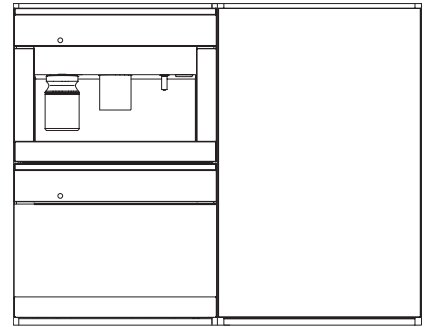

KWT 6422 iG-1

Einbau-Weintemperierschrank

mit FlexiFrame und Push2open für anspruchsvollste Weinliebhaber.

KWT6422iG, KWT6422iG-1, Skizze, frontal

KWT6422iG, KWT6422iG-1, Seitenansicht (Skizze)

KWT6422iG, KWT6422iG-1, Kombi mit 45er Geräten (Skizze)

KWT6422iG, KWT6422iG-1, Kombi mit 45er Geräten, Seitenansicht (Skizze)

ENB1060, Kombination 2x45er + KWT6422iG, Skizze

KWT6422iG, KWT6422iG-1, Innenraummaße (Skizze)

ENB1060, Kombination 60er & 32er ESW + 2x45er + KWT6422iG, Skizze