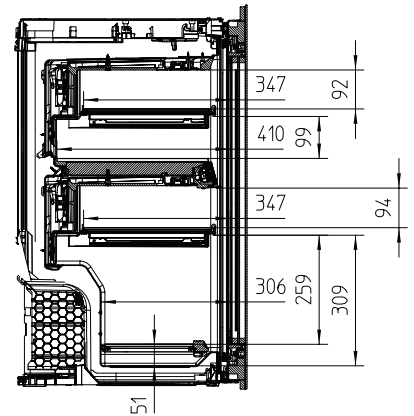

KWT 6422 iG-1

Einbau-Weintemperierschrank

mit FlexiFrame und Push2open für anspruchsvollste Weinliebhaber.

EAN: 4002516712336 / Materialnummer: 12364300 / Alte Materialnummer: 36642227EU1

Klimaklasse	SN
Weinzone in l	104
Gesamtnutzinhalt in l	104
Platzangebot für die Anzahl von 0,75l Bordeauxflaschen	33 Flaschen
Luftschallemissionsklasse (A-D)	B
Luftschallemissionen in dB(A) re1pW	32
Stromaufnahme in Milliampere (mA)	1500
Spannung in V	220-240
Absicherung in A	10
Phasenanzahl	1
Frequenz in Hz	50-60
Länge der elektrischen Zuleitung in m	2,0
Mitgeliefertes Zubehör	
Active AirClean Filter	•

KWT 6422 iG-1

Einbau-Weintemperierschrank

mit FlexiFrame und Push2open für anspruchsvollste Weinliebhaber.

KWT6422iG, KWT6422iG-1, Skizze, frontal

KWT6422iG, KWT6422iG-1, Seitenansicht (Skizze)

KWT6422iG, KWT6422iG-1, Kombi mit 45er Geräten (Skizze)

KWT6422iG, KWT6422iG-1, Kombi mit 45er Geräten, Seitenansicht (Skizze)

ENB1060, Kombination 2x45er + KWT6422iG, Skizze

KWT6422iG, KWT6422iG-1, Innenraummaße (Skizze)

ENB1060, Kombination 60er & 32er ESW + 2x45er + KWT6422iG, Skizze