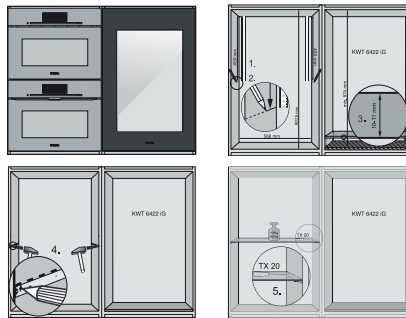

KWT 6422 iG-1

Einbau-Weintemperierschrank

mit FlexiFrame und Push2open für anspruchsvollste Weinliebhaber.

EAN: 4002516712336 / Materialnummer: 12364300 / Alte Materialnummer: 36642227EU1

Klimaklasse	SN
Weinzone in l	104
Gesamtnutzinhalt in l	104
Platzangebot für die Anzahl von 0,75l Bordeauxflaschen	33 Flaschen
Luftschallemissionsklasse (A-D)	B
Luftschallemissionen in dB(A) re1pW	32
Stromaufnahme in Milliampere (mA)	1500
Spannung in V	220-240
Absicherung in A	10
Phasenanzahl	1
Frequenz in Hz	50-60
Länge der elektrischen Zuleitung in m	2,0
Mitgeliefertes Zubehör	
Active AirClean Filter	•

KWT 6422 iG-1

Einbau-Weintemperierschrank

mit FlexiFrame und Push2open für anspruchsvollste Weinliebhaber.

KWT6422iG, KWT6422iG-1, Skizze, frontal

KWT6422iG, KWT6422iG-1, Seitenansicht (Skizze)

KWT6422iG, KWT6422iG-1, Kombi mit 45er Geräten (Skizze)

KWT6422iG, KWT6422iG-1, Kombi mit 45er Geräten, Seitenansicht (Skizze)

ENB1060, Kombination 2x45er + KWT6422iG, Skizze

KWT6422iG, KWT6422iG-1, Innenraummaße (Skizze)

ENB1060, Kombination 60er & 32er ESW + 2x45er + KWT6422iG, Skizze