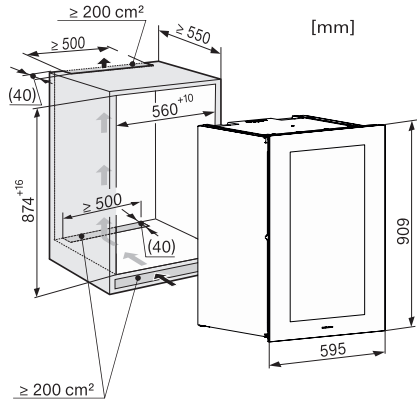

KWT 6422 iG-1

Einbau-Weintemperierschrank

mit FlexiFrame und Push2open für anspruchsvollste Weinliebhaber.

EAN: 4002516712336 / Materialnummer: 12364300 / Alte Materialnummer: 36642227EU1

Klimaklasse	SN
Weinzone in l	104
Gesamtnutzinhalt in l	104
Platzangebot für die Anzahl von 0,75l Bordeauxflaschen	33 Flaschen
Luftschallemissionsklasse (A-D)	B
Luftschallemissionen in dB(A) re1pW	32
Stromaufnahme in Milliampere (mA)	1500
Spannung in V	220-240
Absicherung in A	10
Phasenanzahl	1
Frequenz in Hz	50-60
Länge der elektrischen Zuleitung in m	2,0
Mitgeliefertes Zubehör	
Active AirClean Filter	•

KWT 6422 iG-1

Einbau-Weintemperierschrank

mit FlexiFrame und Push2open für anspruchsvollste Weinliebhaber.

KWT6422iG, KWT6422iG-1, Skizze, frontal

KWT6422iG, KWT6422iG-1, Seitenansicht (Skizze)

KWT6422iG, KWT6422iG-1, Kombi mit 45er Geräten (Skizze)

KWT6422iG, KWT6422iG-1, Kombi mit 45er Geräten, Seitenansicht (Skizze)

ENB1060, Kombination 2x45er + KWT6422iG, Skizze

KWT6422iG, KWT6422iG-1, Innenraummaße (Skizze)

ENB1060, Kombination 60er & 32er ESW + 2x45er + KWT6422iG, Skizze