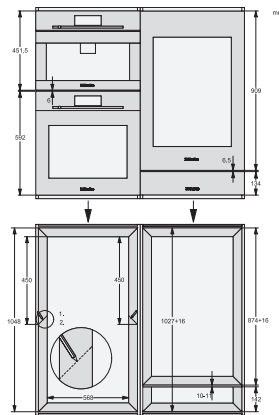

KWT 6422 iG-1

Einbau-Weintemperierschrank

mit FlexiFrame und Push2open für anspruchsvollste Weinliebhaber.

KWT6422iG, KWT6422iG-1, Skizze, frontal

KWT6422iG, KWT6422iG-1, Seitenansicht (Skizze)

KWT6422iG, KWT6422iG-1, Kombi mit 45er Geräten (Skizze)

KWT6422iG, KWT6422iG-1, Kombi mit 45er Geräten, Seitenansicht (Skizze)

ENB1060, Kombination 2x45er + KWT6422iG, Skizze

KWT6422iG, KWT6422iG-1, Innenraummaße (Skizze)

ENB1060, Kombination 60er & 32er ESW + 2x45er + KWT6422iG, Skizze