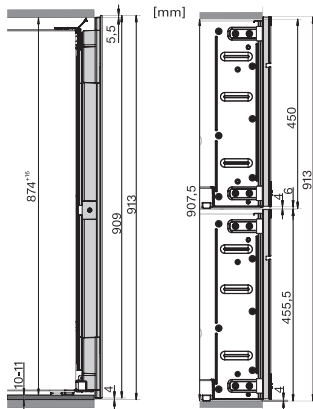

KWT 6422 iG-1

Einbau-Weintemperierschrank

mit FlexiFrame und Push2open für anspruchsvollste Weinliebhaber.

EAN: 4002516712336 / Materialnummer: 12364300 / Alte Materialnummer: 36642227EU1

Klimaklasse	SN
Weinzone in l	104
Gesamtnutzinhalt in l	104
Platzangebot für die Anzahl von 0,75l Bordeauxflaschen	33 Flaschen
Luftschallemissionsklasse (A-D)	B
Luftschallemissionen in dB(A) re1pW	32
Stromaufnahme in Milliampere (mA)	1500
Spannung in V	220-240
Absicherung in A	10
Phasenanzahl	1
Frequenz in Hz	50-60
Länge der elektrischen Zuleitung in m	2,0
Mitgeliefertes Zubehör	
Active AirClean Filter	•

KWT 6422 iG-1

Einbau-Weintemperierschrank

mit FlexiFrame und Push2open für anspruchsvollste Weinliebhaber.

KWT6422iG, KWT6422iG-1, Skizze, frontal

KWT6422iG, KWT6422iG-1, Seitenansicht (Skizze)

KWT6422iG, KWT6422iG-1, Kombi mit 45er Geräten (Skizze)

KWT6422iG, KWT6422iG-1, Kombi mit 45er Geräten, Seitenansicht (Skizze)

ENB1060, Kombination 2x45er + KWT6422iG, Skizze

KWT6422iG, KWT6422iG-1, Innenraummaße (Skizze)

ENB1060, Kombination 60er & 32er ESW + 2x45er + KWT6422iG, Skizze