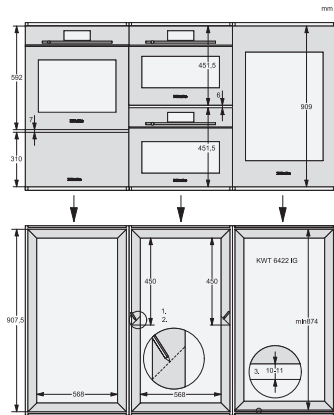

KWT 6422 iG-1

Einbau-Weintemperierschrank

mit FlexiFrame und Push2open für anspruchsvollste Weinliebhaber.

KWT6422iG, KWT6422iG-1, Skizze, frontal

KWT6422iG, KWT6422iG-1, Seitenansicht (Skizze)

KWT6422iG, KWT6422iG-1, Kombi mit 45er Geräten (Skizze)

KWT6422iG, KWT6422iG-1, Kombi mit 45er Geräten, Seitenansicht (Skizze)

ENB1060, Kombination 2x45er + KWT6422iG, Skizze

KWT6422iG, KWT6422iG-1, Innenraummaße (Skizze)

ENB1060, Kombination 60er & 32er ESW + 2x45er + KWT6422iG, Skizze