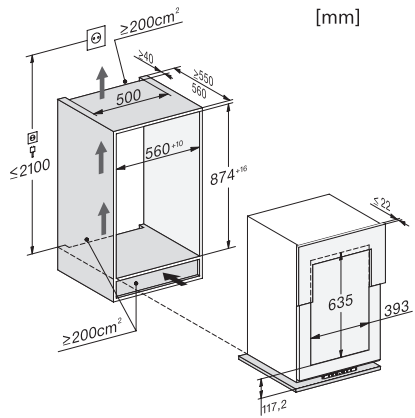

KWT 6422 i-1

Einbau-Weintemperierschrank

mit FlexiFrame und 3D-Bodenpräsentier für anspruchsvollste Weinliebhaber.

EAN: 4002516712329 / Materialnummer: 12364290 / Alte Materialnummer: 36642202EU1

Klimaklasse	SN-ST
Weinzone in l	97
Gesamtnutzinhalt in l	97
Platzangebot für die Anzahl von 0,75l Bordeauxflaschen	30 Flaschen
Luftschallemissionsklasse (A-D)	B
Luftschallemissionen in dB(A) re1pW	32
Stromaufnahme in Milliampere (mA)	1500
Spannung in V	220-240
Absicherung in A	10
Phasenanzahl	1
Frequenz in Hz	50-60
Länge der elektrischen Zuleitung in m	2,0
Mitgeliefertes Zubehör	
Active AirClean Filter	•

KWT 6422 i-1

Einbau-Weintemperierschrank

mit FlexiFrame und 3D-Bodenpresenter für anspruchsvollste Weinliebhaber.

KWT6422i, KWT6422i-1, Skizze

KWT6422i, KWT6422i-1, Innenraummaße (Skizze)