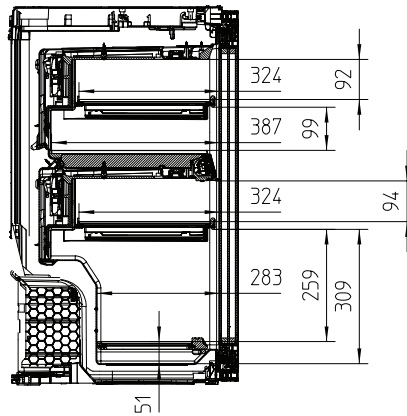

KWT6422i, KWT6422i-1, Innenraummaße (Skizze)