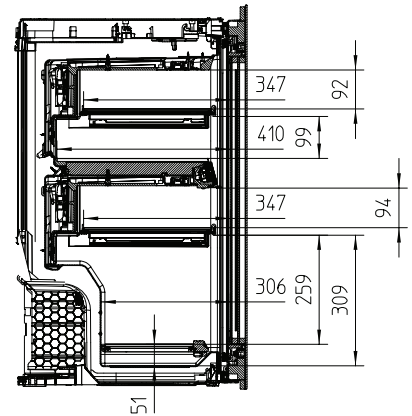

KWT 6422 iG-1

Einbau-Weintemperierschrank

mit FlexiFrame und Push2open für anspruchsvollste Weinliebhaber.

EAN: 4002516712312 / Materialnummer: 12364280 / Alte Materialnummer: 36642222EU1

Weinzone in l	104
Gesamtnutzinhalt in l	104
Platzangebot für die Anzahl von 0,75l Bordeauxflaschen	33 Flaschen
Luftschallemissionsklasse (A-D)	B
Luftschallemissionen in dB(A) re1pW	32
Stromaufnahme in Milliampere (mA)	1500
Spannung in V	220-240
Absicherung in A	10
Phasenanzahl	1
Frequenz in Hz	50-60
Länge der elektrischen Zuleitung in m	2,0
<b>Mitgeliefertes Zubehör</b>	
Active AirClean Filter	•

## KWT 6422 iG-1

Einbau-Weintemperierschrank

mit FlexiFrame und Push2open für anspruchsvollste Weinliebhaber.

KWT6422iG, KWT6422iG-1, Skizze, frontal

KWT6422iG, KWT6422iG-1, Seitenansicht (Skizze)

KWT6422iG, KWT6422iG-1, Kombi mit 45er Geräten (Skizze)

KWT6422iG, KWT6422iG-1, Kombi mit 45er Geräten, Seitenansicht (Skizze)

ENB1060, Kombination 2x45er + KWT6422iG, Skizze

KWT6422iG, KWT6422iG-1, Innenraummaße (Skizze)

ENB1060, Kombination 60er & 32er ESW + 2x45er + KWT6422iG, Skizze