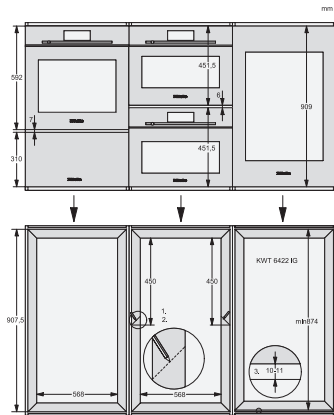

KWT 6422 iG-1

Einbau-Weintemperierschrank

mit FlexiFrame und Push2open für anspruchsvollste Weinliebhaber.

EAN: 4002516712312 / Materialnummer: 12364280 / Alte Materialnummer: 36642222EU1

Weinzone in l	104
Gesamtnutzinhalt in l	104
Platzangebot für die Anzahl von 0,75l Bordeauxflaschen	33 Flaschen
Luftschallemissionsklasse (A-D)	B
Luftschallemissionen in dB(A) re1pW	32
Stromaufnahme in Milliampere (mA)	1500
Spannung in V	220-240
Absicherung in A	10
Phasenanzahl	1
Frequenz in Hz	50-60
Länge der elektrischen Zuleitung in m	2,0
<b>Mitgeliefertes Zubehör</b>	
Active AirClean Filter	•

## KWT 6422 iG-1

Einbau-Weintemperierschrank

mit FlexiFrame und Push2open für anspruchsvollste Weinliebhaber.

KWT6422iG, KWT6422iG-1, Skizze, frontal

KWT6422iG, KWT6422iG-1, Seitenansicht (Skizze)

KWT6422iG, KWT6422iG-1, Kombi mit 45er Geräten (Skizze)

KWT6422iG, KWT6422iG-1, Kombi mit 45er Geräten, Seitenansicht (Skizze)

ENB1060, Kombination 2x45er + KWT6422iG, Skizze

KWT6422iG, KWT6422iG-1, Innenraummaße (Skizze)

ENB1060, Kombination 60er & 32er ESW + 2x45er + KWT6422iG, Skizze