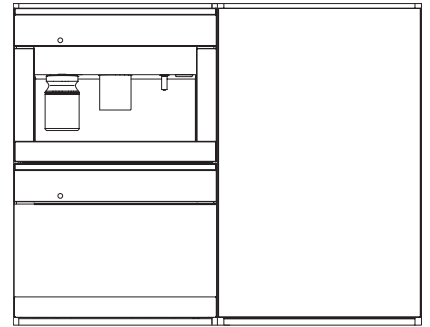

## KWT 6422 iG-1

Einbau-Weintemperierschrank

mit FlexiFrame und Push2open für anspruchsvollste Weinliebhaber.

KWT6422iG, KWT6422iG-1, Skizze, frontal

KWT6422iG, KWT6422iG-1, Seitenansicht (Skizze)

KWT6422iG, KWT6422iG-1, Kombi mit 45er Geräten (Skizze)

KWT6422iG, KWT6422iG-1, Kombi mit 45er Geräten, Seitenansicht (Skizze)

ENB1060, Kombination 2x45er + KWT6422iG, Skizze

KWT6422iG, KWT6422iG-1, Innenraummaße (Skizze)

ENB1060, Kombination 60er & 32er ESW + 2x45er + KWT6422iG, Skizze