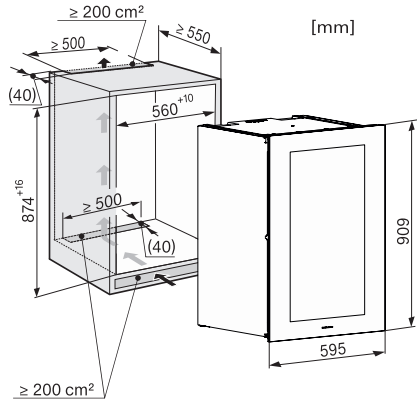

KWT 6422 iG-1

Einbau-Weintemperierschrank

mit FlexiFrame und Push2open für anspruchsvollste Weinliebhaber.

EAN: 4002516712312 / Materialnummer: 12364280 / Alte Materialnummer: 36642222EU1

Weinzone in l	104
Gesamtnutzinhalt in l	104
Platzangebot für die Anzahl von 0,75l Bordeauxflaschen	33 Flaschen
Luftschallemissionsklasse (A-D)	B
Luftschallemissionen in dB(A) re1pW	32
Stromaufnahme in Milliampere (mA)	1500
Spannung in V	220-240
Absicherung in A	10
Phasenanzahl	1
Frequenz in Hz	50-60
Länge der elektrischen Zuleitung in m	2,0
<b>Mitgeliefertes Zubehör</b>	
Active AirClean Filter	•

## KWT 6422 iG-1

Einbau-Weintemperierschrank

mit FlexiFrame und Push2open für anspruchsvollste Weinliebhaber.

KWT6422iG, KWT6422iG-1, Skizze, frontal

KWT6422iG, KWT6422iG-1, Seitenansicht (Skizze)

KWT6422iG, KWT6422iG-1, Kombi mit 45er Geräten (Skizze)

KWT6422iG, KWT6422iG-1, Kombi mit 45er Geräten, Seitenansicht (Skizze)

ENB1060, Kombination 2x45er + KWT6422iG, Skizze

KWT6422iG, KWT6422iG-1, Innenraummaße (Skizze)

ENB1060, Kombination 60er & 32er ESW + 2x45er + KWT6422iG, Skizze