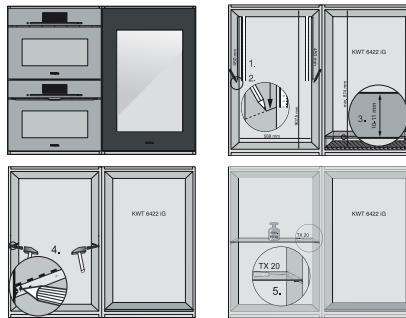

KWT 6422 iG-1

Einbau-Weintemperierschrank

mit FlexiFrame und Push2open für anspruchsvollste Weinliebhaber.

EAN: 4002516712312 / Materialnummer: 12364280 / Alte Materialnummer: 36642222EU1

Weinzone in l	104
Gesamtnutzinhalt in l	104
Platzangebot für die Anzahl von 0,75l Bordeauxflaschen	33 Flaschen
Luftschallemissionsklasse (A-D)	B
Luftschallemissionen in dB(A) re1pW	32
Stromaufnahme in Milliampere (mA)	1500
Spannung in V	220-240
Absicherung in A	10
Phasenanzahl	1
Frequenz in Hz	50-60
Länge der elektrischen Zuleitung in m	2,0
<b>Mitgeliefertes Zubehör</b>	
Active AirClean Filter	•

## KWT 6422 iG-1

Einbau-Weintemperierschrank

mit FlexiFrame und Push2open für anspruchsvollste Weinliebhaber.

KWT6422iG, KWT6422iG-1, Skizze, frontal

KWT6422iG, KWT6422iG-1, Seitenansicht (Skizze)

KWT6422iG, KWT6422iG-1, Kombi mit 45er Geräten (Skizze)

KWT6422iG, KWT6422iG-1, Kombi mit 45er Geräten, Seitenansicht (Skizze)

ENB1060, Kombination 2x45er + KWT6422iG, Skizze

KWT6422iG, KWT6422iG-1, Innenraummaße (Skizze)

ENB1060, Kombination 60er & 32er ESW + 2x45er + KWT6422iG, Skizze