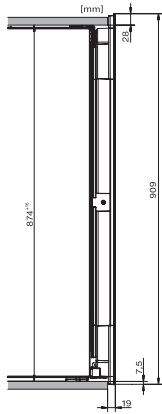

KWT 6422 iG-1

Einbau-Weintemperierschrank

mit FlexiFrame und Push2open für anspruchsvollste Weinliebhaber.

EAN: 4002516712312 / Materialnummer: 12364280 / Alte Materialnummer: 36642222EU1

Weinzone in l	104
Gesamtnutzinhalt in l	104
Platzangebot für die Anzahl von 0,75l Bordeauxflaschen	33 Flaschen
Luftschallemissionsklasse (A-D)	B
Luftschallemissionen in dB(A) re1pW	32
Stromaufnahme in Milliampere (mA)	1500
Spannung in V	220-240
Absicherung in A	10
Phasenanzahl	1
Frequenz in Hz	50-60
Länge der elektrischen Zuleitung in m	2,0
<b>Mitgeliefertes Zubehör</b>	
Active AirClean Filter	•

## KWT 6422 iG-1

Einbau-Weintemperierschrank

mit FlexiFrame und Push2open für anspruchsvollste Weinliebhaber.

KWT6422iG, KWT6422iG-1, Skizze, frontal

KWT6422iG, KWT6422iG-1, Seitenansicht (Skizze)

KWT6422iG, KWT6422iG-1, Kombi mit 45er Geräten (Skizze)

KWT6422iG, KWT6422iG-1, Kombi mit 45er Geräten, Seitenansicht (Skizze)

ENB1060, Kombination 2x45er + KWT6422iG, Skizze

KWT6422iG, KWT6422iG-1, Innenraummaße (Skizze)

ENB1060, Kombination 60er & 32er ESW + 2x45er + KWT6422iG, Skizze