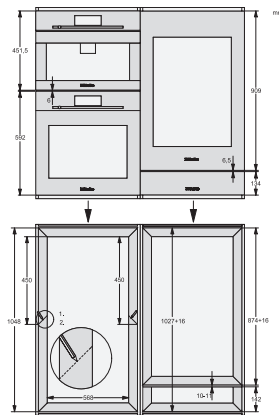

## KWT 6422 iG-1

Einbau-Weintemperierschrank

mit FlexiFrame und Push2open für anspruchsvollste Weinliebhaber.

KWT6422iG, KWT6422iG-1, Skizze, frontal

KWT6422iG, KWT6422iG-1, Seitenansicht (Skizze)

KWT6422iG, KWT6422iG-1, Kombi mit 45er Geräten (Skizze)

KWT6422iG, KWT6422iG-1, Kombi mit 45er Geräten, Seitenansicht (Skizze)

ENB1060, Kombination 2x45er + KWT6422iG, Skizze

KWT6422iG, KWT6422iG-1, Innenraummaße (Skizze)

ENB1060, Kombination 60er & 32er ESW + 2x45er + KWT6422iG, Skizze