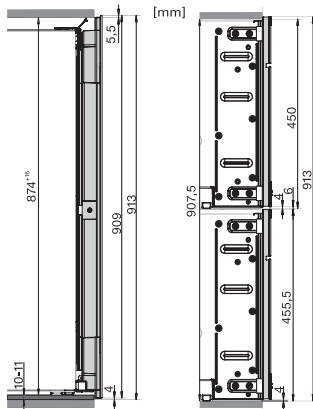

KWT 6422 iG-1

Einbau-Weintemperierschrank

mit FlexiFrame und Push2open für anspruchsvollste Weinliebhaber.

EAN: 4002516712312 / Materialnummer: 12364280 / Alte Materialnummer: 36642222EU1

Weinzone in l	104
Gesamtnutzinhalt in l	104
Platzangebot für die Anzahl von 0,75l Bordeauxflaschen	33 Flaschen
Luftschallemissionsklasse (A-D)	B
Luftschallemissionen in dB(A) re1pW	32
Stromaufnahme in Milliampere (mA)	1500
Spannung in V	220-240
Absicherung in A	10
Phasenanzahl	1
Frequenz in Hz	50-60
Länge der elektrischen Zuleitung in m	2,0
<b>Mitgeliefertes Zubehör</b>	
Active AirClean Filter	•

## KWT 6422 iG-1

Einbau-Weintemperierschrank

mit FlexiFrame und Push2open für anspruchsvollste Weinliebhaber.

KWT6422iG, KWT6422iG-1, Skizze, frontal

KWT6422iG, KWT6422iG-1, Seitenansicht (Skizze)

KWT6422iG, KWT6422iG-1, Kombi mit 45er Geräten (Skizze)

KWT6422iG, KWT6422iG-1, Kombi mit 45er Geräten, Seitenansicht (Skizze)

ENB1060, Kombination 2x45er + KWT6422iG, Skizze

KWT6422iG, KWT6422iG-1, Innenraummaße (Skizze)

ENB1060, Kombination 60er & 32er ESW + 2x45er + KWT6422iG, Skizze