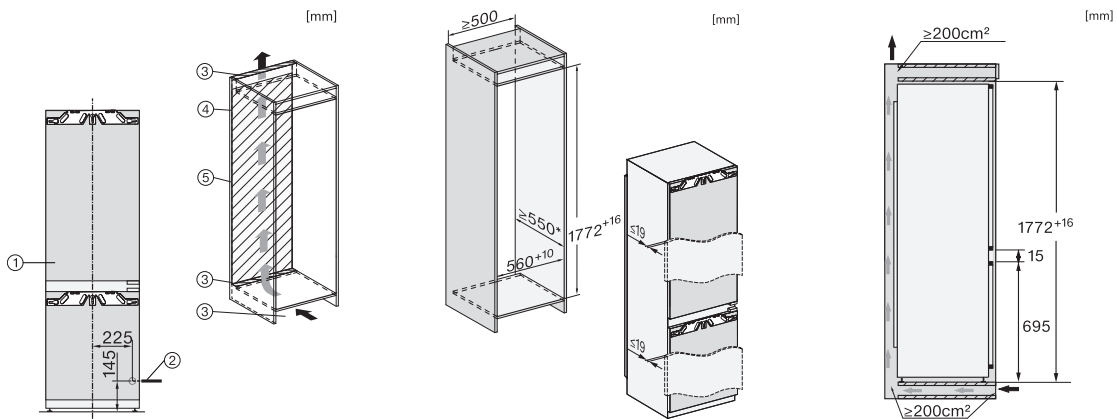

KFN 7744 C 125 Gala Ed
Einbau-Kühl-Gefrierkombination
für die beste Lagerhaltung, dank PerfectFresh Pro, LED Beleuchtung und NoFrost.

KFN7734C, KFN7734F, KFN7734D, KFN7764D,
KFN7785D, KFN7744E, KFN7774C, KFN7774D,
Installation (Fußnote*) (Skizze)

*1. Ansicht von Vorne, 2. Netzanschlussleitung, L = 2100 mm, 3. Lüftungsausschnitt min. 200 cm², 4. Belüftung, 5. Kein Anschluss in diesem Bereich

KFN7734C, KFN7734F, KFN7734D, KFN7764D,
KFN7785D, KFN7744E, KFN7774D, Einbau (Fußnote*)
(Skizze)

*Der deklarierte Energieverbrauch wurde mit einer Nischentiefe von 560 mm ermittelt. Das Kältegerät ist bei einer Nischentiefe von 550 mm voll funktionsfähig, hat aber einen geringfügig höheren Energieverbrauch.

KFNS7734D, KFN7734C, KFN7734E, KFN7734F,
KFN7734D, KFN7764D, KFN7785D, KFN7744E,
KFN7774D, Seitenansicht (Skizze)