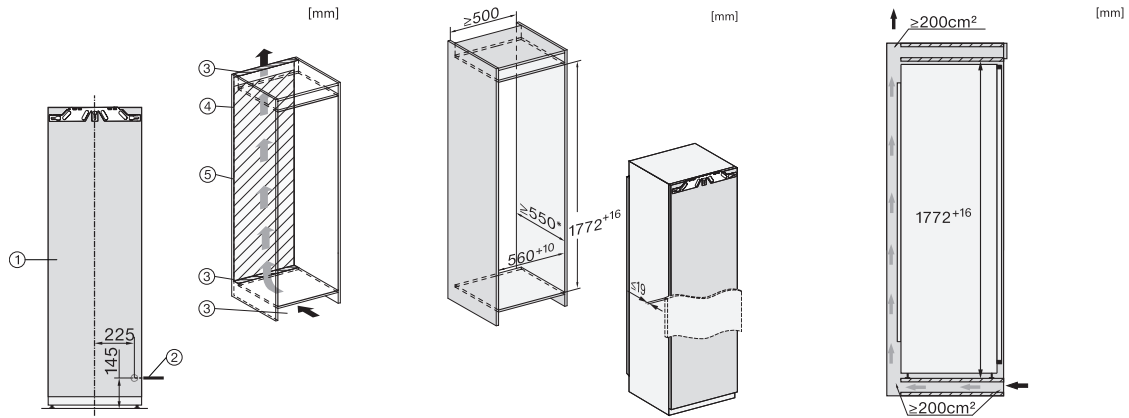

FNS 7740 D 125 Gala Ed

Einbau-Gefrierschrank

mit NoFrost und acht Gefrierschubladen auf Teleskopauszügen für max. Komfort.

K7733E, K7763E, K7732D, K7732E, K7734F, K7764E, K7743E, K7744E, K7773D, K7774D, Installation (Fußnote*) (Skizze)

*1. Ansicht von Vorne, 2. Netzanschlussleitung, L = 2100 mm, 3. Lüftungsausschnitt min. 200 cm², 4. Belüftung, 5. Kein Anschluss in diesem Bereich

K7733E, K7763E, K7732D, K7732E, K7734F, K7764E, K7743E, K7744E, K7773D, K7774D, Einbau (Fußnote*) (Skizze)

*Der deklarierte Energieverbrauch wurde mit einer Nischentiefe von 560 mm ermittelt. Das Kältegerät ist bei einer Nischentiefe von 550 mm voll funktionsfähig, hat aber einen geringfügig höheren Energieverbrauch.

K7733E, K7763E, K7732D, K7732E, K7734F, K7764E, K7743E, K7744E, K7773D, K7774D, Seitenansicht (Skizze)