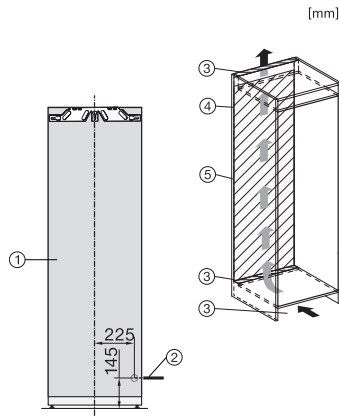

FNS 7740 D 125 Gala Ed
Einbau-Gefrierschrank
mit NoFrost und acht Gefrierschubladen für hohen Komfort.

K7733E, K7763E, K7732D, K7732E, K7734F, K7764E, K7743E, K7744E, K7773D, K7774D, Installation (Fußnote*) (Skizze)

*1. Ansicht von Vorne, 2. Netzanschlussleitung, L = 2100 mm, 3. Lüftungsausschnitt min. 200 cm², 4. Belüftung, 5. Kein Anschluss in diesem Bereich