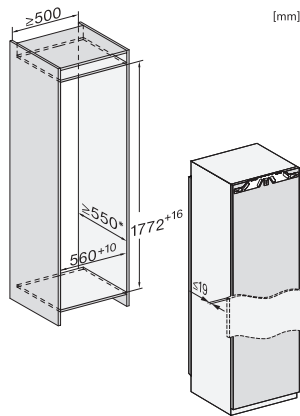

FNS 7740 D 125 Gala Ed

Einbau-Gefrierschrank

mit NoFrost und acht Gefrierschubladen für hohen Komfort.

EAN: 4002516711827 / Materialnummer: 12361980 /

Alte Materialnummer: 37774040EU1

Klimaklasse	SN-T
4-Sterne-Gefrierzone in l	213
Gesamtnutzinhalt in l	213
Lagerzeit bei Störung in h	9
Gefriervermögen in kg/24h	12,00
Luftschallemissionsklasse (A-D)	B
Luftschallemissionen in dB(A) re1pW	33
Stromaufnahme in Milliampere (mA)	1300
Spannung in V	220-240
Absicherung in A	10
Phasenanzahl	1
Frequenz in Hz	50-60
Länge der elektrischen Zuleitung in m	2,2
Leuchtmittel tauschen	Kundendienst
Mitgeliefertes Zubehör	
Eiswürfelschale	•

*1. Ansicht von Vorne, 2. Netzanschlussleitung, L = 2100 mm, 3. Lüftungsausschnitt min. 200 cm², 4. Belüftung, 5. Kein Anschluss in diesem Bereich

K7733E, K7763E, K7732D, K7732E, K7734F, K7764E, K7743E, K7744E, K7773D, K7774D, Einbau (Fußnote*) (Skizze)