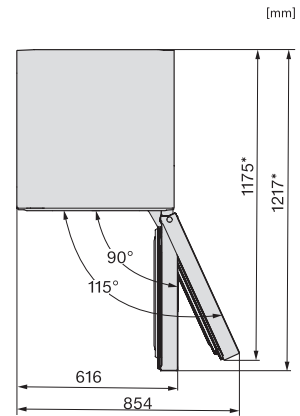

Sicherheit	
Verriegelungsfunktion	•
Akustischer Türalarm	•
Akustischer Temperaturalarm Gefrierteil	•
Akustischer Temperaturalarm	•
Optischer Türalarm	•
Optischer Temperaturalarm	•
Netzausfallanzeige Gefrierteil	•
Technische Daten	
Nischentiefe in mm	550
Gerätebreite in mm	597
Gerätehöhe in mm	2015
Gerätetiefe in mm	682
Gewicht in kg	76,8
Klimaklasse	SN-T
Kühlzone in l	258
davon PerfectFresh-Zone in l	98
4-Sterne-Gefrierzone in l	103
Gesamtnutzzinhalt in l	349
Lagerzeit bei Störung in h	20
Gefriervermögen in kg/24h	10,00
Luftschallemissionsklasse (A-D)	B
Luftschallemissionen in dB(A) re1pW	34
Stromaufnahme in Milliampere (mA)	1400
Spannung in V	220-240
Absicherung in A	10
Phasenanzahl	1
Frequenz in Hz	50-60
Länge der elektrischen Zuleitung in m	2,0
Leuchtmittel tauschen	Kundendienst
Mitgeliefertes Zubehör	
Eierablage	•
Eiswürfelschale	•
Gutschein für einen ActiveAirClean Filter	•

\*1. Ansicht von Vorne, 2. Netzanschlussleitung, L = 2000 mm

KFN4898AD, KFN4898CD, KFN4795DD bb, KFN4795CD bb, KFN4799AD obsw/m 125 Gala Edition, Aufstellskizze (\*Fußnote) (Skizze)

\*Damit der deklarierte Energieverbrauch erzielt wird, sind die dem Gerät beigefügten Abstandshalter zu verwenden. Hierdurch vergrößert sich die Gerätetiefe um ca. 15 mm. Das Gerät ist ohne Verwendung der Abstandshalter voll funktionsfähig, hat aber einen geringfügig höheren Energieverbrauch.