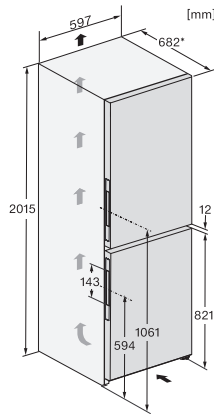

Sicherheit	
Verriegelungsfunktion	•
Akustischer Türalarm	•
Akustischer Temperaturalarm Gefrierteil	•
Akustischer Temperaturalarm	•
Optischer Türalarm	•
Optischer Temperaturalarm	•
Netzausfallanzeige Gefrierteil	•
Technische Daten	
Nischentiefe in mm	550
Gerätebreite in mm	597
Gerätehöhe in mm	2015
Gerätetiefe in mm	682
Gewicht in kg	76,8
Klimaklasse	SN-T
Kühlzone in l	258
davon PerfectFresh-Zone in l	98
4-Sterne-Gefrierzone in l	103
Gesamtnutzzinhalt in l	349
Lagerzeit bei Störung in h	20
Gefriervermögen in kg/24h	10,00
Luftschallemissionsklasse (A-D)	B
Luftschallemissionen in dB(A) re1pW	34
Stromaufnahme in Milliampere (mA)	1400
Spannung in V	220-240
Absicherung in A	10
Phasenanzahl	1
Frequenz in Hz	50-60
Länge der elektrischen Zuleitung in m	2,0
Leuchtmittel tauschen	Kundendienst
Mitgeliefertes Zubehör	
Eierablage	•
Eiswürfelschale	•
Gutschein für einen ActiveAirClean Filter	•

\*1. Ansicht von Vorne, 2. Netzanschlussleitung, L = 2000 mm

KFN4898AD, KFN4898CD, KFN4795DD bb, KFN4795CD bb, KFN4799AD obsw/m 125 Gala Edition, Aufstellskizze (\*Fußnote) (Skizze)

\*Damit der deklarierte Energieverbrauch erzielt wird, sind die dem Gerät beigefügten Abstandshalter zu verwenden. Hierdurch vergrößert sich die Gerätetiefe um ca. 15 mm. Das Gerät ist ohne Verwendung der Abstandshalter voll funktionsfähig, hat aber einen geringfügig höheren Energieverbrauch.