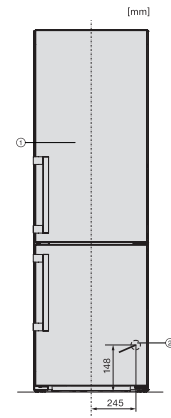

KFN4797DD, KFN4795AD, KFN4795DD, KFN4795CD, KFN4795BD, KFN4797CD, Installation (*Fußnote) (Skizze)

*1. Ansicht von Vorne, 2. Netzanschlussleitung, L = 2000 mm