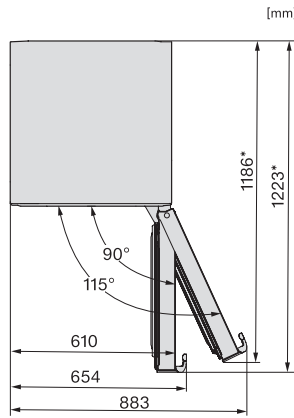

Sicherheit	
Verriegelungsfunktion	•
Akustischer Türalarm	•
Akustischer Temperaturalarm Gefrierteil	•
Akustischer Temperaturalarm	•
Optischer Türalarm	•
Optischer Temperaturalarm	•
Netzausfallanzeige Gefrierteil	•
Technische Daten	
Gerätebreite in mm	597
Gerätehöhe in mm	2015
Gerätetiefe in mm	675
Gewicht in kg	76,8
Klimaklasse	SN-T
Kühlzone in l	258
davon PerfectFresh-Zone in l	99
4-Sterne-Gefrierzone in l	103
Gesamtnutzzinhalt in l	360
Lagerzeit bei Störung in h	20
Gefriervermögen in kg/24h	10,00
Luftschallemissionsklasse (A-D)	B
Luftschallemissionen in dB(A) re1pW	34
Stromaufnahme in Milliampere (mA)	1400
Spannung in V	220-240
Absicherung in A	10
Phasenanzahl	1
Frequenz in Hz	50-60
Länge der elektrischen Zuleitung in m	2,0
Leuchtmittel tauschen	Kundendienst
Mitgeliefertes Zubehör	
Eierablage	•
Eiswürfelschale	•
Gutschein für einen ActiveAirClean Filter	•

*Damit der deklarierte Energieverbrauch erzielt wird, sind die dem Gerät beigefügten Abstandshalter zu verwenden. Hierdurch vergrößert sich die Gerätetiefe um ca. 15 mm. Das Gerät ist ohne Verwendung der Abstandshalter voll funktionsfähig, hat aber einen geringfügig höheren Energieverbrauch.