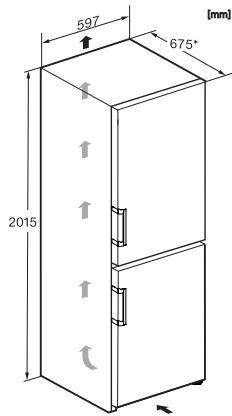

KFN 4799 AD 125 Gala Ed
Stand-Kühl-Gefrierkombination
mit PerfectFresh Pro und NoFrost für längere Frische und einem Plus an Komfort.

KFN4797DD, KFN4797CD, KFN4799DDE, KFN4795DD, KFN4795AD, KFN4795CD, KFN4795BD, Aufstellskizze (*Fußnote) (Skizze)

*Damit der deklarierte Energieverbrauch erzielt wird, sind die dem Gerät beigefügten Abstandshalter zu verwenden. Hierdurch vergrößert sich die Gerätetiefe um ca. 15 mm. Das Gerät ist ohne Verwendung der Abstandshalter voll funktionsfähig, hat aber einen geringfügig höheren Energieverbrauch.