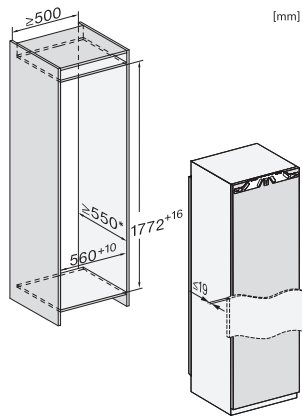

K 7747 C 125 Gala Ed  
 Einbau-Kühlschrank  
 für professionelles Einlagern, dank PerfectFresh Pro und DynaCool.

EAN: 4002516711674 / Materialnummer: 12361920 / Alte Materialnummer: 36774730EU1

Nischenhöhe in mm max.	1788
Nischentiefe in mm	550
Gerätebreite in mm	559
Gerätehöhe in mm	1770
Gerätetiefe in mm	546
Gewicht in kg	70,5
Befestigungstechnik	Festtür
Max. Türfrontgewicht Kühlteil in kg	26
Klimaklasse	SN-T
Kühlzone in l	294
davon PerfectFresh-Zone in l	98
Gesamtnutzinhalt in l	294
Luftschallemissionsklasse (A-D)	B
Luftschallemissionen in dB(A) re1pW	32
Stromaufnahme in Milliampere (mA)	1200
Spannung in V	220-240
Absicherung in A	10
Phasenanzahl	1
Frequenz in Hz	50-60
Länge der elektrischen Zuleitung in m	2,2
Leuchtmittel tauschen	Kundendienst
<b>Mitgeliefertes Zubehör</b>	
Eierablage	•
Gutschein für einen ActiveAirClean Filter	•

\*1. Ansicht von Vorne, 2. Netzanschlussleitung, L = 2100 mm, 3. Lüftungsausschnitt min. 200 cm<sup>2</sup>, 4. Belüftung, 5. Kein Anschluss in diesem Bereich

K7733E, K7763E, K7732D, K7732E, K7734F, K7764E, K7743E, K7744E, K7773D, K7774D, Einbau (Fußnote\*) (Skizze)