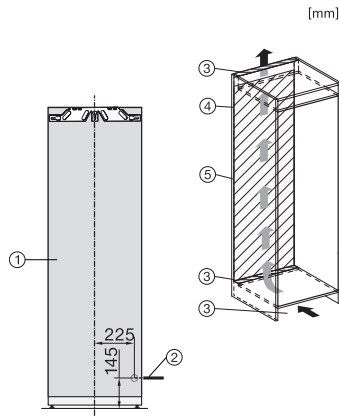

K 7747 C 125 Gala Ed
Einbau-Kühlschrank
für professionelles Einlagern, dank PerfectFresh Pro und DynaCool.

K7733E, K7763E, K7732D, K7732E, K7734F, K7764E, K7743E, K7744E, K7773D, K7774D, Installation (Fußnote*) (Skizze)

*1. Ansicht von Vorne, 2. Netzanschlussleitung, L = 2100 mm, 3. Lüftungsausschnitt min. 200 cm², 4. Belüftung, 5. Kein Anschluss in diesem Bereich