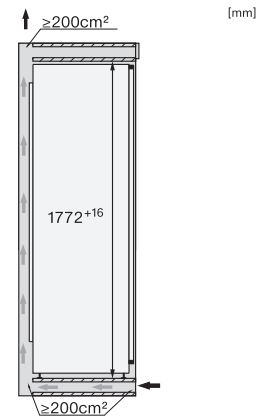

K7733E, K7763E, K7732D, K7732E, K7734F, K7764E, K7743E, K7744E, K7773D, K7774D, Seitenansicht (Skizze)