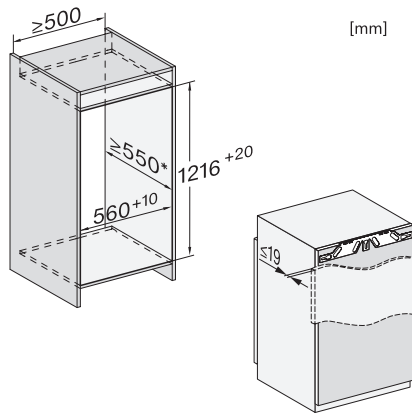

K 7348 C 125 Gala Ed
 Einbau-Kühlschrank
 mit PerfectFresh Pro für längere Frische und integriertem 4*-Gefrierfach.

EAN: 4002516711667 / Materialnummer: 12361910 / Alte Materialnummer: 36734830EU1

Nischentiefe in mm	550
Gerätebreite in mm	546
Gerätehöhe in mm	1213
Gerätetiefe in mm	546
Gewicht in kg	46,2
Befestigungstechnik	Festtür
Max. Türfrontgewicht Kühlteil in kg	19
Klimaklasse	SN-T
Kühlzone in l	158
davon PerfectFresh-Zone in l	67
4-Sterne-Gefrierzone in l	16
Gesamtnutzzinhalt in l	173
Lagerzeit bei Störung in h	9
Gefriervermögen in kg/24h	2,00
Luftschallemissionsklasse (A-D)	B
Luftschallemissionen in dB(A) re1pW	34
Stromaufnahme in Milliampere (mA)	1200
Spannung in V	220-240
Absicherung in A	10
Phasenanzahl	1
Frequenz in Hz	50-60
Länge der elektrischen Zuleitung in m	2,2
Leuchtmittel tauschen	Kundendienst
Mitgeliefertes Zubehör	
Eierablage	•
Eiswürfelschale	•
Gutschein für einen ActiveAirClean Filter	•

K 7348 C 125 Gala Ed
Einbau-Kühlschrank
mit PerfectFresh Pro für längere Frische und integriertem 4*-Gefrierfach.

K7347C, K7364D, K7343D, K7344D, K7348C 125 Gala Edition, K7373B, K7374D, K7378B, Installation (Fußnote*) (Skizze)

*1. Ansicht von Vorne, 2. Netzanschlussleitung, L = 2100 mm, 3. Lüftungsausschnitt min. 200 cm², 4. Belüftung, 5. Kein Anschluss in diesem Bereich

K7347C, K7364D, K7343D, K7344D, K7348C 125 Gala Edition, K7373B, K7374D, K7378B, Einbau (Fußnote*) (Skizze)