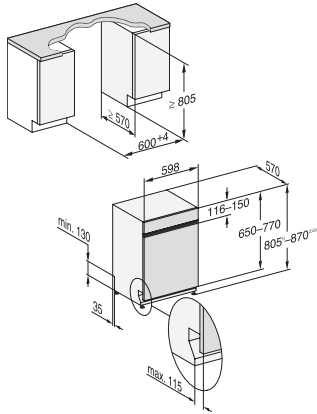

Mitgeliefertes Zubehör

1 x PowerDisk

•

Gutschein für 6 x PowerDisk

•

G 7930 SCi AutoDos
Integrierter Geschirrspüler
– der Miele Alleskönner für höchste Ansprüche.

G7000, integrierbare G, 60cm (Skizze)

1) Sockelhöhe 35-155 mm, , 2) Sockelhöhe 100-220 mm, , 3) Gerätehöhe max. 930 mm mit Umbausatz Sockelhöhe-1 (Mat.-Nr. 6.394.761)