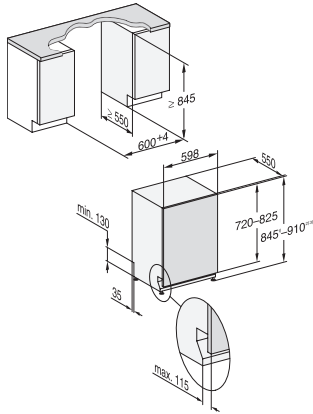

G7000 XXL, vollintegrierbare G, 60cm (Skizze), FrontFit

1) Sockelhöhe 20-125 mm, , 2) Sockelhöhe 85-190 mm, , 3) Gerätehöhe max. 970 mm mit Umbausatz Sockelhöhe-1 (Mat.-Nr. 6.394.761), ,