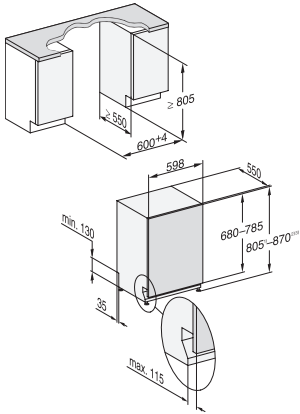

G 7783 SCVi AutoDos K2O FF  
 Vollintegrierter Geschirrspüler  
 für ein perfektes Fugenbild in der Küche dank FrontFit

EAN: 4002516702719 / Materialnummer: 12338590 / Alte Materialnummer: 21778362D

Fein	•
Hygiene	•
SolarSpar	•
ExtraLeise 37 dB(A)	•
Pasta/Paella	•
Ohne Oberkorb 65°C	•
Gerätepflege	•
<b>Spüloptionen</b>	
AutoDos	•
Express	•
Extra sauber	•
Extra trocken	•
<b>Korbgestaltung</b>	
Besteckunterbringung	3D-MultiFlex-Schublade
FlexCare-Gläserhalter	2
FlexCare-Tassenauflage	1
FlexCare Glas & Bottle	•
Korbgestaltung	MaxiComfort
Anzahl Maßgedecke	14
MultiClip	•
<b>Sicherheit</b>	
Waterproof-System	•
Sieb-Kontrollanzeige	•
Kindersicherung	•
<b>Technische Daten</b>	
Nischenbreite minimal in mm	600
Nischenbreite maximal in mm	600
Nischenhöhe minimal in mm	805
Nischenhöhe maximal in mm	870
Niscentiefe in mm	550
Gerätebreite in mm	598
Gerätehöhe in mm	805
Gerätetiefe in mm	550
Gerätetiefe bei geöffneter Tür in cm	116,5
Nettogewicht in kg	48,0
Gesamtanschlusswert in kW	2,00
Spannung in V	230
Absicherung in A	10
Phasenanzahl	1
Elektrische Frequenz Standard	50
Länge Wasserzulaufschlauch in cm	1,50
Länge Wasserablaufschlauch in cm	1,50
Länge der elektrischen Zuleitung in m	1,70
Min. Frontplattengewicht in kg	4,0
Max. Frontplattengewicht in kg	11,0
[über Kundendienst nachrüstbar auf min.]	7,0
[über Kundendienst nachrüstbar auf max.]	14,0
Leuchtmittel tauschen	Kundendienst
<b>Verfügbare Displaysprachen</b>	
Verfügbare Displaysprachen durch MultiLingua	deutsch, english, español, français, italiano, nederlands, português, türkçe

G7000, vollintegrierbare G, 60cm (Skizze), FrontFit

1) Sockelhöhe 20-125 mm, , 2) Sockelhöhe 85-190 mm, , 3) Gerätehöhe max. 930 mm mit Umbausatz Sockelhöhe-1 (Mat.-Nr. 6.394.761),