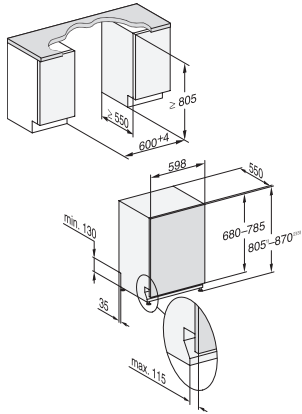

G 7783 SCVi AutoDos K20 FF
Vollintegrierter Geschirrspüler
für ein perfektes Fugenbild in der Küche dank FrontFit

G7000, vollintegrierbare G, 60cm (Skizze), FrontFit

1) Sockelhöhe 20-125 mm, , 2) Sockelhöhe 85-190 mm, , 3) Gerätehöhe max. 930 mm mit Umbausatz Sockelhöhe-1 (Mat.-Nr. 6.394.761),