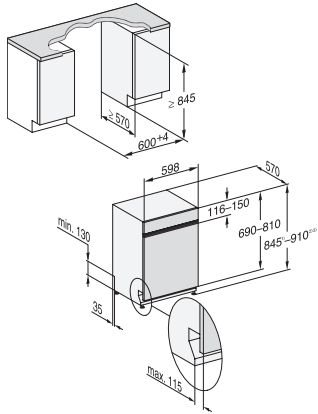

G 7715 SCi XXL AutoDos
Integrierter Geschirrspüler XXL
mit automatischer Dosierung dank AutoDos mit integrierter PowerDisk.

G7000 XXL, integrierbare G, 60cm (Skizze)

1) Sockelhöhe 35-155 mm, , 2) Sockelhöhe 100-220 mm, , 3) Gerätehöhe max. 970 mm mit Umbausatz Sockelhöhe-1 (Mat.-Nr. 6.394.761),