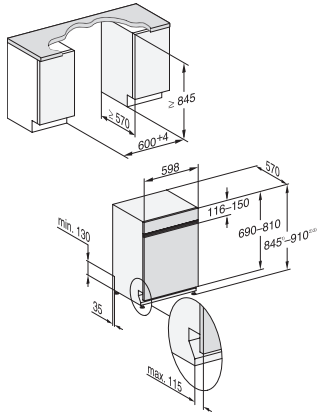

Fein	•
Hygiene	•
SolarSpar	•
ExtraLeise 37 dB(A)	•
Pasta/Paella	•
Ohne Oberkorb 65°C	•
Gerätepflege	•
<b>Spüloptionen</b>	
AutoDos	•
Express	•
Extra sauber	•
Extra trocken	•
<b>Korbgestaltung</b>	
Besteckunterbringung	3D-MultiFlex-Schublade
FlexCare-Gläserhalter	2
FlexCare-Tassenauflage	1
FlexCare Glas & Bottle	•
Korbgestaltung	MaxiComfort
Anzahl Maßgedecke	14
MultiClip	•
<b>Sicherheit</b>	
Waterproof-System	•
Sieb-Kontrollanzeige	•
Kindersicherung	•
<b>Technische Daten</b>	
Nischenbreite minimal in mm	600
Nischenbreite maximal in mm	600
Nischenhöhe minimal in mm	845
Nischenhöhe maximal in mm	910
Nischentiefe in mm	570
Gerätebreite in mm	598
Gerätehöhe in mm	845
Gerätetiefe in mm	570
Gerätetiefe bei geöffneter Tür in cm	120,5
Nettogewicht in kg	49,2
Gesamtanschlusswert in kW	2,00
Spannung in V	230
Absicherung in A	10
Phasenanzahl	1
Elektrische Frequenz Standard	50
Länge Wasserzulaufschlauch in cm	1,50
Länge Wasserablaufschlauch in cm	1,50
Länge der elektrischen Zuleitung in m	1,70
Min. Frontplattengewicht in kg	3,0
Max. Frontplattengewicht in kg	11,0
[über Kundendienst nachrüstbar auf min.]	6,0
[über Kundendienst nachrüstbar auf max.]	15,0
Leuchtmittel tauschen	Kundendienst
<b>Verfügbare Displaysprachen</b>	
Verfügbare Displaysprachen durch MultiLingua	deutsch, english (GB), español, français (FR), italiano, nederlands, português, türkçe

G7000 XXL, integrierbare G, 60cm (Skizze)

1) Sockelhöhe 35-155 mm, , 2) Sockelhöhe 100-220 mm, , 3) Gerätehöhe max. 970 mm mit Umbausatz Sockelhöhe-1 (Mat.-Nr. 6.394.761),