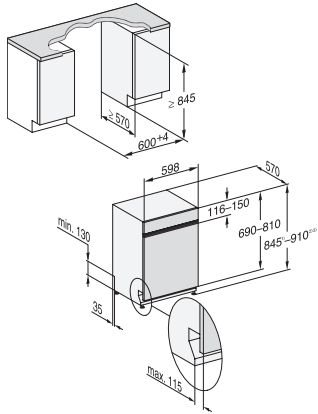

Hygiene	•
SolarSpar	•
ExtraLeise 37 dB(A)	•
Gerätepflege	•
Spüloptionen	
AutoDos	•
Express	•
Extra sauber	•
Extra trocken	•
Korbgestaltung	
Besteckunterbringung	3D-MultiFlex-Schublade
FlexCare-Gläserhalter	2
FlexCare-Tassenauflage	1
FlexCare Glas & Bottle	•
Korbgestaltung	MaxiComfort
Anzahl Maßgedecke	14
MultiClip	•
Sicherheit	
Waterproof-System	•
Sieb-Kontrollanzeige	•
Kindersicherung	•
Technische Daten	
Nischenbreite minimal in mm	600
Nischenbreite maximal in mm	600
Nischenhöhe minimal in mm	845
Nischenhöhe maximal in mm	910
Niscentiefe in mm	570
Gerätebreite in mm	598
Gerätehöhe in mm	845
Gerätetiefe in mm	570
Gerätetiefe bei geöffneter Tür in cm	120,5
Nettogewicht in kg	50,2
Gesamtanschlusswert in kW	2,00
Spannung in V	230
Absicherung in A	10
Phasenanzahl	1
Elektrische Frequenz Standard	50
Länge Wasserzulaufschlauch in cm	1,50
Länge Wasserablaufschlauch in cm	1,50
Länge der elektrischen Zuleitung in m	1,70
Min. Frontplattengewicht in kg	3,0
Max. Frontplattengewicht in kg	11,0
[über Kundendienst nachrüstbar auf min.]	6,0
[über Kundendienst nachrüstbar auf max.]	15,0
Verfügbare Displaysprachen	
Verfügbare Displaysprachen durch MultiLingua	deutsch, english (GB), español, français (FR), italiano, nederlands, português, türkçe
Mitgeliefertes Zubehör	
1 x PowerDisk	•
Gutschein für 6 x PowerDisk	•

G7000 XXL, integrierbare G, 60cm (Skizze)

1) Sockelhöhe 35-155 mm, , 2) Sockelhöhe 100-220 mm, , 3) Gerätehöhe max. 970 mm mit Umbausatz Sockelhöhe-1 (Mat.-Nr. 6.394.761),