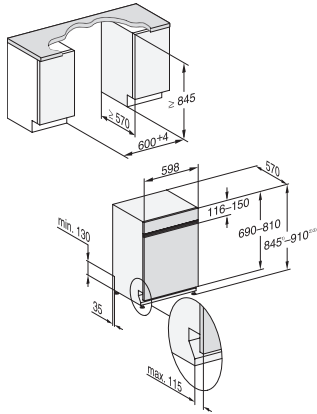

G 7605 SCi XXL AutoDos
Integrierter Geschirrspüler XXL
mit automatischer Dosierung dank AutoDos mit integrierter PowerDisk.

G7000 XXL, integrierbare G, 60cm (Skizze)

1) Sockelhöhe 35-155 mm, , 2) Sockelhöhe 100-220 mm, , 3) Gerätehöhe max. 970 mm mit Umbausatz Sockelhöhe-1 (Mat.-Nr. 6.394.761),