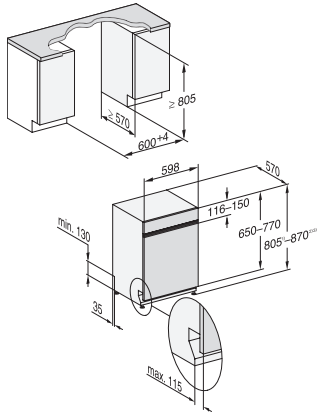

G 7600 SCi AutoDos
Integrierter Geschirrspüler
mit automatischer Dosierung dank AutoDos mit integrierter PowerDisk.

G7000, integrierbare G, 60cm (Skizze)

1) Sockelhöhe 35-155 mm, , 2) Sockelhöhe 100-220 mm, , 3) Gerätehöhe max. 930 mm mit Umbausatz Sockelhöhe-1 (Mat.-Nr. 6.394.761)