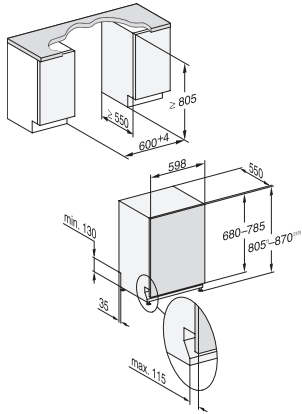

G 7380 SCVi FF

Vollintegrierter Geschirrspüler

für ein perfektes Fugenbild in der Küche dank FrontFit

EAN: 4002516702405 / Materialnummer: 12338180 / Alte Materialnummer: 21738062D

Gerätepflege	•
Salz ausspülen	•
Spüloptionen	
BottleClean	•
Quick	•
IntenseZone	•
Extra sauber	•
Extra trocken	•
Korbgestaltung	
Besteckunterbringung	3D-MultiFlex-Schublade
FlexCare-Gläserhalter	2
FlexCare-Tassenauflage	1
Korbgestaltung	ExtraComfort
Anzahl Maßgedecke	14
MultiClip	•
FlexCare Glass & Bottle	•
XL Assist	•
Sicherheit	
Waterproof-System	•
Sieb-Kontrollanzeige	•
Kindersicherung	•
Technische Daten	
Gesamtanschlusswert in kW	2,00
Spannung in V	230
Absicherung in A	10
Phasenanzahl	1
Elektrische Frequenz Standard	50
Min. Frontplattengewicht in kg	4,0
Max. Frontplattengewicht in kg	10,0
[über Kundendienst nachrüstbar auf min.]	8,0
[über Kundendienst nachrüstbar auf max.]	16,0
Verfügbare Displaysprachen	
Verfügbare Displaysprachen durch MultiLingua	deutsch, english, español, français, italiano, nederlands, português, türkçe
Mitgeliefertes Zubehör	
1 x Packung UltraTabs (20 Stück)	•
Gutschein 1 x Packung UltraTabs (20 Stück) oder 3 Packungen (je 60 Stück) zu einem Sonderpreis	•

G 7380 SCVi FF
Vollintegrierter Geschirrspüler
für ein perfektes Fugenbild in der Küche dank FrontFit

G7000, vollintegrierbare G, 60cm (Skizze), FrontFit

1) Sockelhöhe 20-125 mm, , 2) Sockelhöhe 85-190 mm, , 3) Gerätehöhe max. 930 mm mit Umbausatz Sockelhöhe-1 (Mat.-Nr. 6.394.761),