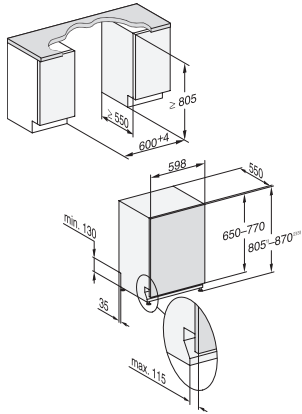

G 7293 SCVi E

Vollintegrierter Geschirrspüler
mit 3D MultiFlex-Schublade für höchsten Komfort.

EAN: 4002516702382 / Materialnummer: 12338160 / Alte Materialnummer: 21729362D

Gerätepflege	•
Salz ausspülen	•
Spüloptionen	
BottleClean	•
Quick	•
IntenseZone	•
Extra sauber	•
Extra trocken	•
Korbgestaltung	
Besteckunterbringung	3D-MultiFlex-Schublade
FlexCare-Gläserhalter	2
FlexCare-Tassenauflage	1
Korbgestaltung	MaxiComfort
Anzahl Maßgedecke	14
MultiClip	•
FlexCare Glass & Bottle	•
XL Assist	•
StrawClean	•
Sicherheit	
Waterproof-System	•
Sieb-Kontrollanzeige	•
Kindersicherung	•
Technische Daten	
Nischenbreite minimal in mm	600
Nischenbreite maximal in mm	600
Nischenhöhe minimal in mm	805
Nischenhöhe maximal in mm	870
Nischtiefe in mm	550
Gerätebreite in mm	598
Gerätehöhe in mm	805
Gerätetiefe in mm	550
Gerätetiefe bei geöffneter Tür in cm	116,5
Nettogewicht in kg	48,0
Gesamtanschlusswert in kW	2,00
Spannung in V	230
Absicherung in A	10
Phasenanzahl	1
Elektrische Frequenz Standard	50
Länge Wasserzulaufschlauch in cm	1,50
Länge Wasserablaufschlauch in cm	1,50
Länge der elektrischen Zuleitung in m	1,70
Min. Frontplattengewicht in kg	4,0
Max. Frontplattengewicht in kg	10,0
[über Kundendienst nachrüstbar auf min.]	8,0
[über Kundendienst nachrüstbar auf max.]	16,0
Verfügbare Displaysprachen	

G 7293 SCVi E
Vollintegrierter Geschirrspüler
mit 3D MultiFlex-Schublade für höchsten Komfort.

G7000, vollintegrierbare G, 60cm (Skizze)

1) Sockelhöhe 35-155 mm, , 2) Sockelhöhe 100-220 mm, , 3) Gerätehöhe max. 930 mm mit Umbausatz Sockelhöhe-1 (Mat.-Nr. 6.394.761),