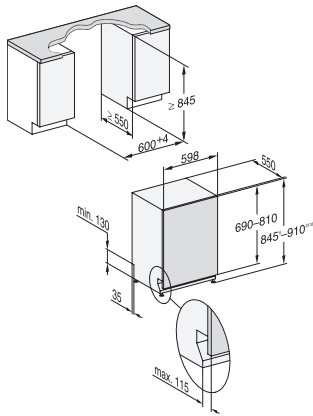

G 7265 SCVi XXL

Vollintegrierter Geschirrspüler XXL

mit 3D MultiFlex-Schublade für höchsten Komfort.

EAN: 4002516702375 / Materialnummer: 12338150 / Alte Materialnummer: 21726562D

ExtraLeise 39 dB(A)	•
Gerätepflege	•
Salz ausspülen	•
Spüloptionen	
BottleClean	•
Quick	•
IntenseZone	•
Extra sauber	•
Extra trocken	•
Korbgestaltung	
Besteckunterbringung	3D-MultiFlex-Schublade
FlexCare-Gläserhalter	2
FlexCare-Tassenauflage	1
Korbgestaltung	ExtraComfort
Anzahl Maßgedecke	14
MultiClip	•
FlexCare Glass & Bottle	•
XL Assist	•
Sicherheit	
Waterproof-System	•
Sieb-Kontrollanzeige	•
Kindersicherung	•
Technische Daten	
Nischenbreite minimal in mm	600
Nischenbreite maximal in mm	600
Nischenhöhe minimal in mm	845
Nischenhöhe maximal in mm	910
Niscentiefe in mm	550
Gerätebreite in mm	598
Gerätehöhe in mm	845
Gerätetiefe in mm	550
Gerätetiefe bei geöffneter Tür in cm	120,5
Nettogewicht in kg	49,0
Gesamtanschlusswert in kW	2,00
Spannung in V	230
Absicherung in A	10
Phasenanzahl	1
Elektrische Frequenz Standard	50
Länge Wasserzulaufschlauch in cm	1,50
Länge Wasserablaufschlauch in cm	1,50
Länge der elektrischen Zuleitung in m	1,70
Min. Frontplattengewicht in kg	4,0
Max. Frontplattengewicht in kg	10,0
[über Kundendienst nachrüstbar auf min.]	7,0
[über Kundendienst nachrüstbar auf max.]	14,0
Verfügbare Displaysprachen	

G 7265 SCVi XXL

Vollintegrierter Geschirrspüler XXL
mit 3D MultiFlex-Schublade für höchsten Komfort.

G7000 XXL, vollintegrierbare G, 60cm (Skizze)

1) Sockelhöhe 35-155 mm, , 2) Sockelhöhe 100-220 mm, , 3) Gerätehöhe max. 970 mm mit Umbausatz Sockelhöhe-1 (Mat.-Nr. 6.394.761), ,