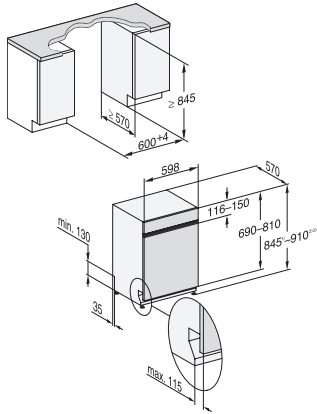

G 7238 SCi XXL E  
Integrierter Geschirrspüler XXL  
mit 3D MultiFlex-Schublade für höchsten Komfort.

EAN: 4002516702351 / Materialnummer: 12338130 / Alte Materialnummer: 21723857D

ExtraLeise 39 dB(A)	•
Gerätepflege	•
Salz ausspülen	•
<b>Spüloptionen</b>	
BottleClean	•
Quick	•
IntenseZone	•
Extra sauber	•
Extra trocken	•
<b>Korbgestaltung</b>	
Besteckunterbringung	3D-MultiFlex-Schublade
FlexCare-Gläserhalter	2
FlexCare-Tassenauflage	1
Korbgestaltung	MaxiComfort
Anzahl Maßgedecke	14
MultiClip	•
FlexCare Glass & Bottle	•
XL Assist	•
StrawClean	•
<b>Sicherheit</b>	
Waterproof-System	•
Sieb-Kontrollanzeige	•
Kindersicherung	•
<b>Technische Daten</b>	
Nischenbreite minimal in mm	600
Nischenbreite maximal in mm	600
Nischenhöhe minimal in mm	845
Nischenhöhe maximal in mm	910
Nischtiefe in mm	570
Gerätebreite in mm	598
Gerätehöhe in mm	845
Gerätetiefe in mm	570
Gerätetiefe bei geöffneter Tür in cm	120,5
Nettogewicht in kg	49,2
Gesamtanschlusswert in kW	2,00
Spannung in V	230
Absicherung in A	10
Phasenanzahl	1
Elektrische Frequenz Standard	50
Länge Wasserzulaufschlauch in cm	1,50
Länge Wasserablaufschlauch in cm	1,50
Länge der elektrischen Zuleitung in m	1,70
Min. Frontplattengewicht in kg	3,0
Max. Frontplattengewicht in kg	11,0
[über Kundendienst nachrüstbar auf min.]	6,0
[über Kundendienst nachrüstbar auf max.]	16,0
<b>Verfügbare Displaysprachen</b>	
Verfügbare Displaysprachen durch MultiLingua	deutsch, english (GB), español, français (FR), italiano, nederlands, português, türkçe

G 7238 SCi XXL E  
Integrierter Geschirrspüler XXL  
mit 3D MultiFlex-Schublade für höchsten Komfort.

G7000 XXL, integrierbare G, 60cm (Skizze)

1) Sockelhöhe 35-155 mm, , 2) Sockelhöhe 100-220 mm, , 3) Gerätehöhe max. 970 mm mit Umbausatz Sockelhöhe-1 (Mat.-Nr. 6.394.761),